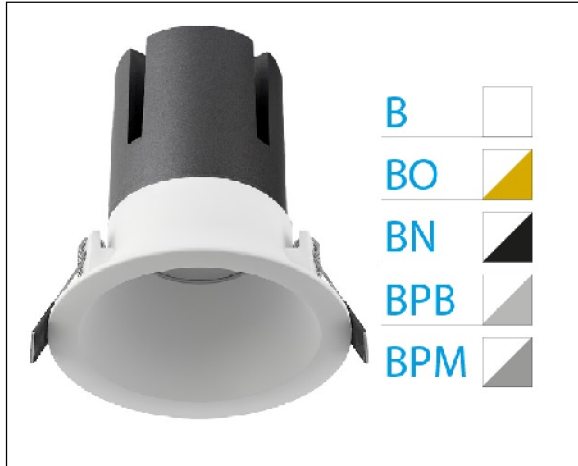

DOWNLIGHT ZORA EMPOTRAR IP44 40W 3000K 24° BL/ORO DALI

Lighting with you

REFERENCIA	6037344BO24C
EAN-13	8433973529568
CONSUMO	40W
°K	3000K
COLOR ITEM	Blanco/Oro
MATERIAL PRODUCTO	Aluminio
LUMENS/WATT	80Lm/W
LUMENS	3200LM
CHIP	CREE
NUMERO CHIPS	1PCS
DRIVER	Eaglerise
VIDA UTIL	35000H
FLICKER	No Flicker
%THD	<15
FACTOR DE POTENCIA	≥0.9
SDCM	<6
REGULACION	DALI
IP	IP44
ORIENTABLE	No
ANGULO APERTURA	24°
TEMP. TRABAJ	-20°+40°
VOLTAJE ENTRADA	AC220V-240V
CLASE	CLASE II
VOLTAJE SALIDA	25-42V
FRECUENCIA	50-60Hz
mA	1000mA
CRI	>80
UGR	<19
DIAMETRO	165mm
ALTURA	160mm
CORTE	150mm
PESO	1.1Kg
GARANTIA	5 Años
CERTIFICADO	CE