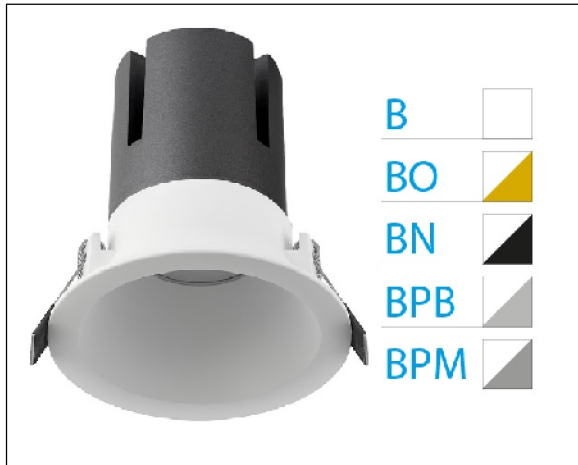

# DOWNLIGHT ZORA EMPOTRAR IP44 40W 3000K 15° BL/PL BRILLO DALI

*Lighting with you*

<b>REFERENCIA</b>	6037344BPB15C
<b>EAN-13</b>	8433973529377
<b>CONSUMO</b>	40W
<b>°K</b>	3000K
<b>COLOR ITEM</b>	Blanco/Plata Brillo
<b>MATERIAL PRODUCTO</b>	Aluminio
<b>LUMENS/WATT</b>	80Lm/W
<b>LUMENS</b>	3200LM
<b>CHIP</b>	CREE
<b>NUMERO CHIPS</b>	1PCS
<b>DRIVER</b>	Eaglerise
<b>VIDA UTIL</b>	35000H
<b>FLICKER</b>	No Flicker
<b>%THD</b>	<15
<b>FACTOR DE POTENCIA</b>	≥0.9
<b>SDCM</b>	<6
<b>REGULACION</b>	DALI
<b>IP</b>	IP44
<b>ORIENTABLE</b>	No
<b>ANGULO APERTURA</b>	15°
<b>TEMP. TRABAJO</b>	-20°+40°
<b>VOLTAJE ENTRADA</b>	AC220V-240V
<b>CLASE</b>	CLASE II
<b>VOLTAJE SALIDA</b>	25-42V
<b>FRECUENCIA</b>	50-60Hz
<b>mA</b>	1000mA
<b>CRI</b>	>80
<b>UGR</b>	<19
<b>DIAMETRO</b>	165mm
<b>ALTURA</b>	160mm
<b>CORTE</b>	150mm
<b>PESO</b>	1.1Kg
<b>GARANTIA</b>	5 Años
<b>CERTIFICADO</b>	CE