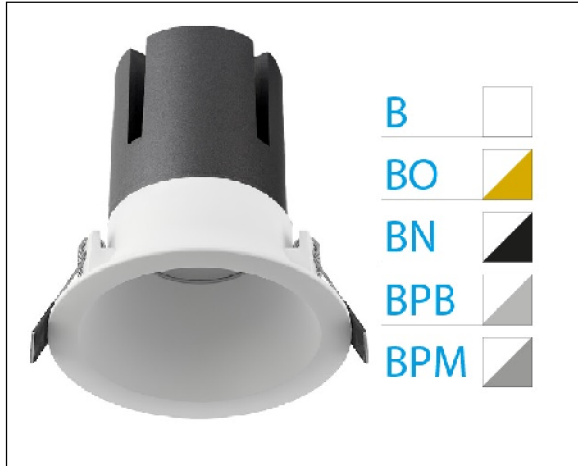

# DOWNLIGHT ZORA EMPOTRAR IP44 40W 3000K 24° BL/PL BRILLO S/R

*Lighting with you*

<b>REFERENCIA</b>	6037344BPB24SR
<b>EAN-13</b>	8433973529421
<b>CONSUMO</b>	40W
<b>°K</b>	3000K
<b>COLOR ITEM</b>	Blanco/Plata Brillo
<b>MATERIAL PRODUCTO</b>	Aluminio
<b>LUMENS/WATT</b>	80Lm/W
<b>LUMENS</b>	3200LM
<b>CHIP</b>	CREE
<b>NUMERO CHIPS</b>	1PCS
<b>DRIVER</b>	Eaglerise
<b>VIDA UTIL</b>	35000H
<b>FLICKER</b>	No Flicker
<b>%THD</b>	<15
<b>FACTOR DE POTENCIA</b>	≥0.9
<b>SDCM</b>	<6
<b>REGULACION</b>	SR
<b>IP</b>	IP44
<b>ORIENTABLE</b>	No
<b>ANGULO APERTURA</b>	24°
<b>TEMP. TRABAJ</b>	-20°+40°
<b>VOLTAJE ENTRADA</b>	AC220V-240V
<b>CLASE</b>	CLASE II
<b>VOLTAJE SALIDA</b>	25-42V
<b>FRECUENCIA</b>	50-60Hz
<b>mA</b>	1000mA
<b>CRI</b>	>80
<b>UGR</b>	<19
<b>DIAMETRO</b>	165mm
<b>ALTURA</b>	160mm
<b>CORTE</b>	150mm
<b>PESO</b>	1.1Kg
<b>GARANTIA</b>	5 Años
<b>CERTIFICADO</b>	CE