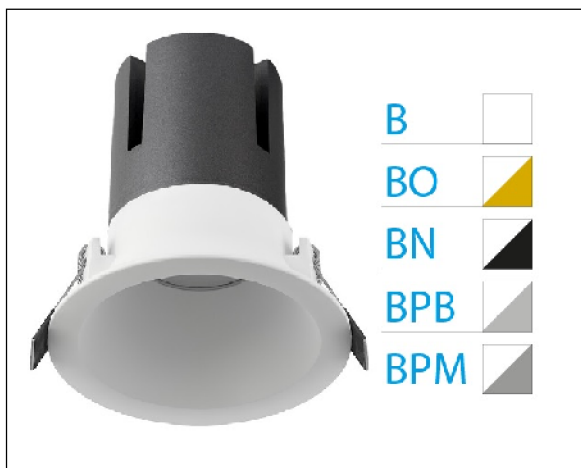

DOWNLIGHT ZORA EMPOTRAR IP44 40W 3000K 38° BL/PL BRILLO PUSH

Lighting with you

REFERENCIA	6037344BPB38A
EAN-13	8433973529674
CONSUMO	40W
°K	3000K
COLOR ITEM	Blanco/Plata Brillo
MATERIAL PRODUCTO	Aluminio
LUMENS/WATT	80Lm/W
LUMENS	3200LM
CHIP	CREE
NUMERO CHIPS	1PCS
DRIVER	Eaglerise
VIDA UTIL	35000H
FLICKER	No Flicker
%THD	<15
FACTOR DE POTENCIA	≥0.9
SDCM	<6
REGULACION	PUSH
IP	IP44
ORIENTABLE	No
ANGULO APERTURA	38°
TEMP. TRABAJO	-20°+40°
VOLTAJE ENTRADA	AC220V-240V
CLASE	CLASE II
VOLTAJE SALIDA	25-42V
FRECUENCIA	50-60Hz
mA	1000mA
CRI	>80
UGR	<19
DIAMETRO	165mm
ALTURA	160mm
CORTE	150mm
PESO	1.1Kg
GARANTIA	5 Años
CERTIFICADO	CE