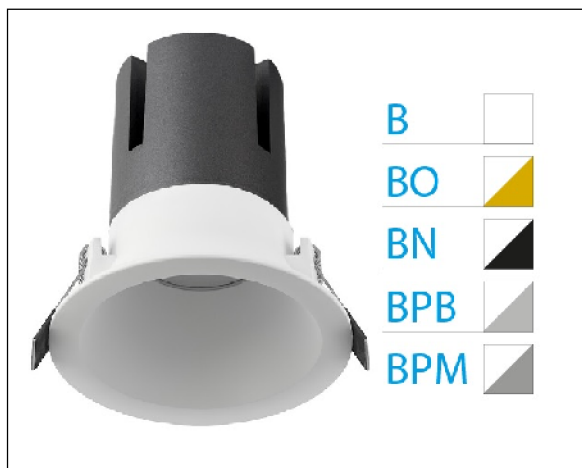

DOWNLIGHT ZORA EMPOTRAR IP44 40W 3000K 38° BL/PL BRILLO DALI

Lighting with you

REFERENCIA	6037344BPB38C
EAN-13	8433973529773
CONSUMO	40W
°K	3000K
COLOR ITEM	Blanco/Plata Brillo
MATERIAL PRODUCTO	Aluminio
LUMENS/WATT	80Lm/W
LUMENS	3200LM
CHIP	CREE
NUMERO CHIPS	1PCS
DRIVER	Eaglerise
VIDA UTIL	35000H
FLICKER	No Flicker
%THD	<15
FACTOR DE POTENCIA	≥0.9
SDCM	<6
REGULACION	DALI
IP	IP44
ORIENTABLE	No
ANGULO APERTURA	38°
TEMP. TRABAJ	-20°+40°
VOLTAJE ENTRADA	AC220V-240V
CLASE	CLASE II
VOLTAJE SALIDA	25-42V
FRECUENCIA	50-60Hz
mA	1000mA
CRI	>80
UGR	<19
DIAMETRO	165mm
ALTURA	160mm
CORTE	150mm
PESO	1.1Kg
GARANTIA	5 Años
CERTIFICADO	CE