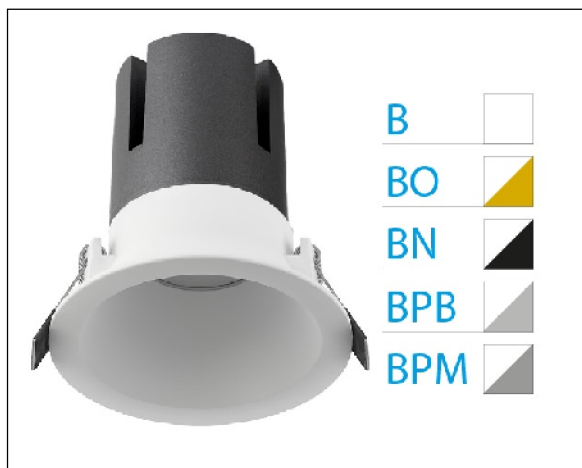

DOWNLIGHT ZORA EMPOTRAR IP44 40W 3000K 38° BL/PL BRILLO S/R

Lighting with you

REFERENCIA	6037344BPB38SR
EAN-13	8433973529629
CONSUMO	40W
°K	3000K
COLOR ITEM	Blanco/Plata Brillo
MATERIAL PRODUCTO	Aluminio
LUMENS/WATT	80Lm/W
LUMENS	3200LM
CHIP	CREE
NUMERO CHIPS	1PCS
DRIVER	Eaglerise
VIDA UTIL	35000H
FLICKER	No Flicker
%THD	<15
FACTOR DE POTENCIA	≥0.9
SDCM	<6
REGULACION	SR
IP	IP44
ORIENTABLE	No
ANGULO APERTURA	38°
TEMP. TRABAJO	-20°+40°
VOLTAJE ENTRADA	AC220V-240V
CLASE	CLASE II
VOLTAJE SALIDA	25-42V
FRECUENCIA	50-60Hz
mA	1000mA
CRI	>80
UGR	<19
DIAMETRO	165mm
ALTURA	160mm
CORTE	150mm
PESO	1.1Kg
GARANTIA	5 Años
CERTIFICADO	CE