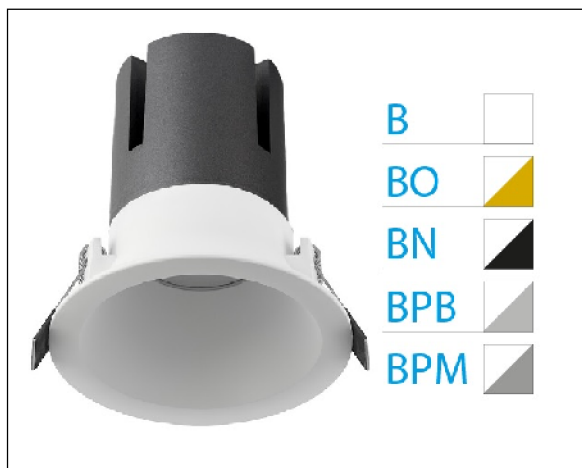

DOWNLIGHT ZORA EMPOTRAR IP44 40W 3000K 15° BL/PL MATE 1-10V

Lighting with you

REFERENCIA	6037344BPM15B
EAN-13	8433973529339
CONSUMO	40W
°K	3000K
COLOR ITEM	Blanco/Plata Mate
MATERIAL PRODUCTO	Aluminio
LUMENS/WATT	80Lm/W
LUMENS	3200LM
CHIP	CREE
NUMERO CHIPS	1PCS
DRIVER	Eaglerise
VIDA UTIL	35000H
FLICKER	No Flicker
%THD	<15
FACTOR DE POTENCIA	≥0.9
SDCM	<6
REGULACION	1-10V
IP	IP44
ORIENTABLE	No
ANGULO APERTURA	15°
TEMP. TRABAJ	-20°+40°
VOLTAJE ENTRADA	AC220V-240V
CLASE	CLASE II
VOLTAJE SALIDA	25-42V
FRECUENCIA	50-60Hz
mA	1000mA
CRI	>80
UGR	<19
DIAMETRO	165mm
ALTURA	160mm
CORTE	150mm
PESO	1.1Kg
GARANTIA	5 Años
CERTIFICADO	CE