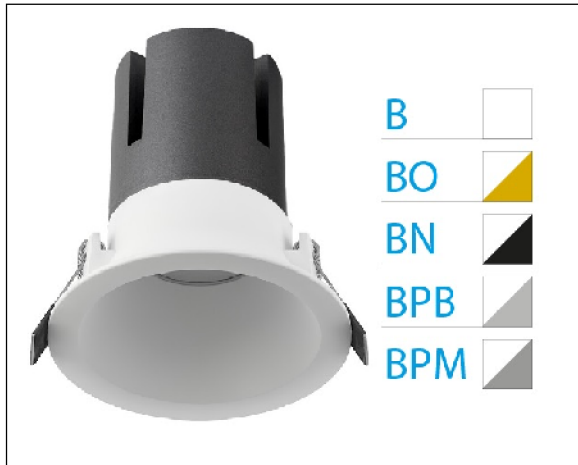

# DOWNLIGHT ZORA EMPOTRAR IP44 40W 3000K 15° BL/PL MATE DALI

*Lighting with you*

<b>REFERENCIA</b>	6037344BPM15C
<b>EAN-13</b>	8433973529384
<b>CONSUMO</b>	40W
<b>°K</b>	3000K
<b>COLOR ITEM</b>	Blanco/Plata Mate
<b>MATERIAL PRODUCTO</b>	Aluminio
<b>LUMENS/WATT</b>	80Lm/W
<b>LUMENS</b>	3200LM
<b>CHIP</b>	CREE
<b>NUMERO CHIPS</b>	1PCS
<b>DRIVER</b>	Eaglerise
<b>VIDA UTIL</b>	35000H
<b>FLICKER</b>	No Flicker
<b>%THD</b>	<15
<b>FACTOR DE POTENCIA</b>	≥0.9
<b>SDCM</b>	<6
<b>REGULACION</b>	DALI
<b>IP</b>	IP44
<b>ORIENTABLE</b>	No
<b>ANGULO APERTURA</b>	15°
<b>TEMP. TRABAJ</b>	-20°+40°
<b>VOLTAJE ENTRADA</b>	AC220V-240V
<b>CLASE</b>	CLASE II
<b>VOLTAJE SALIDA</b>	25-42V
<b>FRECUENCIA</b>	50-60Hz
<b>mA</b>	1000mA
<b>CRI</b>	>80
<b>UGR</b>	<19
<b>DIAMETRO</b>	165mm
<b>ALTURA</b>	160mm
<b>CORTE</b>	150mm
<b>PESO</b>	1.1Kg
<b>GARANTIA</b>	5 Años
<b>CERTIFICADO</b>	CE