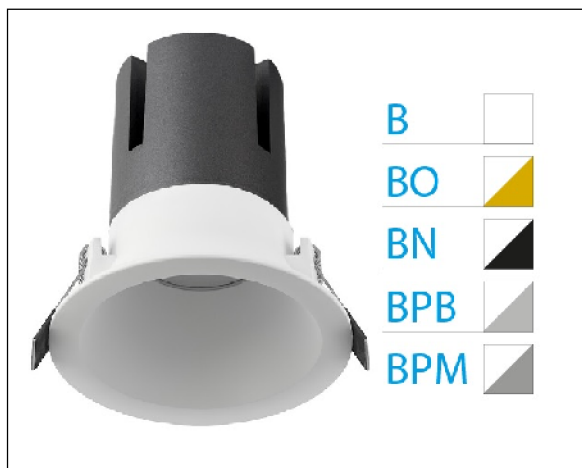

DOWNLIGHT ZORA EMPOTRAR IP44 40W 3000K 15° BL/PL MATE S/R

Lighting with you

REFERENCIA	6037344BPM15SR
EAN-13	8433973529230
CONSUMO	40W
°K	3000K
COLOR ITEM	Blanco/Plata Mate
MATERIAL PRODUCTO	Aluminio
LUMENS/WATT	80Lm/W
LUMENS	3200LM
CHIP	CREE
NUMERO CHIPS	1PCS
DRIVER	Eaglerise
VIDA UTIL	35000H
FLICKER	No Flicker
%THD	<15
FACTOR DE POTENCIA	≥0.9
SDCM	<6
REGULACION	SR
IP	IP44
ORIENTABLE	No
ANGULO APERTURA	15°
TEMP. TRABAJO	-20°+40°
VOLTAJE ENTRADA	AC220V-240V
CLASE	CLASE II
VOLTAJE SALIDA	25-42V
FRECUENCIA	50-60Hz
mA	1000mA
CRI	>80
UGR	<19
DIAMETRO	165mm
ALTURA	160mm
CORTE	150mm
PESO	1.1Kg
GARANTIA	5 Años
CERTIFICADO	CE