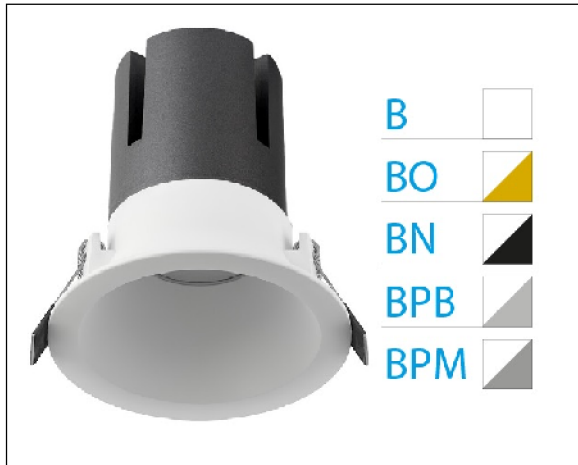

DOWNLIGHT ZORA EMPOTRAR IP44 40W 3000K 38° BL/PL MATE DALI

Lighting with you

REFERENCIA	6037344BPM38C
EAN-13	8433973529780
CONSUMO	40W
°K	3000K
COLOR ITEM	Blanco/Plata Mate
MATERIAL PRODUCTO	Aluminio
LUMENS/WATT	80Lm/W
LUMENS	3200LM
CHIP	CREE
NUMERO CHIPS	1PCS
DRIVER	Eaglerise
VIDA UTIL	35000H
FLICKER	No Flicker
%THD	<15
FACTOR DE POTENCIA	≥0.9
SDCM	<6
REGULACION	DALI
IP	IP44
ORIENTABLE	No
ANGULO APERTURA	38°
TEMP. TRABAJ	-20°+40°
VOLTAJE ENTRADA	AC220V-240V
CLASE	CLASE II
VOLTAJE SALIDA	25-42V
FRECUENCIA	50-60Hz
mA	1000mA
CRI	>80
UGR	<19
DIAMETRO	165mm
ALTURA	160mm
CORTE	150mm
PESO	1.1Kg
GARANTIA	5 Años
CERTIFICADO	CE