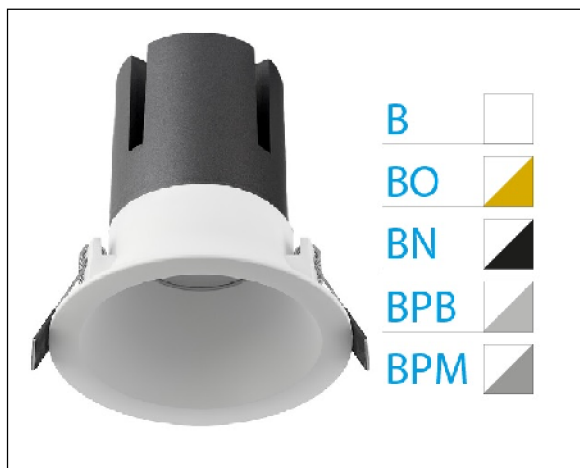

DOWNLIGHT ZORA EMPOTRAR IP20 40W 4000K 15° BLANCO 1-10V

Lighting with you

REFERENCIA	6037420B15B
EAN-13	8433973529902
CONSUMO	40W
°K	4000K
COLOR ITEM	Blanco
MATERIAL PRODUCTO	Aluminio
LUMENS/WATT	80Lm/W
LUMENS	3200LM
CHIP	CREE
NUMERO CHIPS	1PCS
DRIVER	Eaglerise
VIDA UTIL	35000H
FLICKER	No Flicker
%THD	<15
FACTOR DE POTENCIA	≥0.9
SDCM	<6
REGULACION	1-10V
IP	IP20
ORIENTABLE	No
ANGULO APERTURA	15°
TEMP. TRABAJO	-20°+40°
VOLTAJE ENTRADA	AC220V-240V
CLASE	CLASE II
VOLTAJE SALIDA	25-42V
FRECUENCIA	50-60Hz
mA	1000mA
CRI	>80
UGR	<19
DIAMETRO	165mm
ALTURA	160mm
CORTE	150mm
PESO	1.1Kg
GARANTIA	5 Años
CERTIFICADO	CE