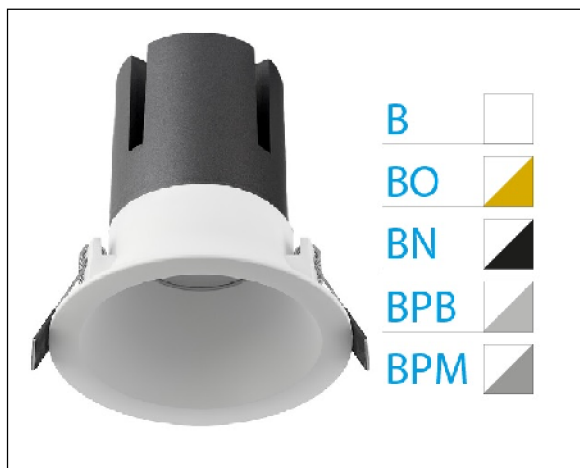

DOWNLIGHT ZORA EMPOTRAR IP20 40W 4000K 24° BLANCO S/R

Lighting with you

REFERENCIA	6037420B24SR
EAN-13	8433973530007
CONSUMO	40W
°K	4000K
COLOR ITEM	Blanco
MATERIAL PRODUCTO	Aluminio
LUMENS/WATT	80Lm/W
LUMENS	3200LM
CHIP	CREE
NUMERO CHIPS	1PCS
DRIVER	Eaglerise
VIDA UTIL	35000H
FLICKER	No Flicker
%THD	<15
FACTOR DE POTENCIA	≥0.9
SDCM	<6
REGULACION	SR
IP	IP20
ORIENTABLE	No
ANGULO APERTURA	24°
TEMP. TRABAJ	-20°+40°
VOLTAJE ENTRADA	AC220V-240V
CLASE	CLASE II
VOLTAJE SALIDA	25-42V
FRECUENCIA	50-60Hz
mA	1000mA
CRI	>80
UGR	<19
DIAMETRO	165mm
ALTURA	160mm
CORTE	150mm
PESO	1.1Kg
GARANTIA	5 Años
CERTIFICADO	CE