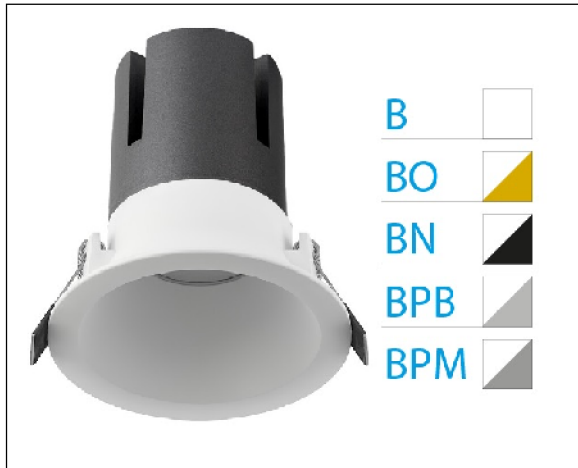

DOWNLIGHT ZORA EMPOTRAR IP20 40W 4000K 38° BLANCO 1-10V

Lighting with you

REFERENCIA	6037420B38B
EAN-13	8433973530304
CONSUMO	40W
°K	4000K
COLOR ITEM	Blanco
MATERIAL PRODUCTO	Aluminio
LUMENS/WATT	80Lm/W
LUMENS	3200LM
CHIP	CREE
NUMERO CHIPS	1PCS
DRIVER	Eaglerise
VIDA UTIL	35000H
FLICKER	No Flicker
%THD	<15
FACTOR DE POTENCIA	≥0.9
SDCM	<6
REGULACION	1-10V
IP	IP20
ORIENTABLE	No
ANGULO APERTURA	38°
TEMP. TRABAJO	-20°+40°
VOLTAJE ENTRADA	AC220V-240V
CLASE	CLASE II
VOLTAJE SALIDA	25-42V
FRECUENCIA	50-60Hz
mA	1000mA
CRI	>80
UGR	<19
DIAMETRO	165mm
ALTURA	160mm
CORTE	150mm
PESO	1.1Kg
GARANTIA	5 Años
CERTIFICADO	CE