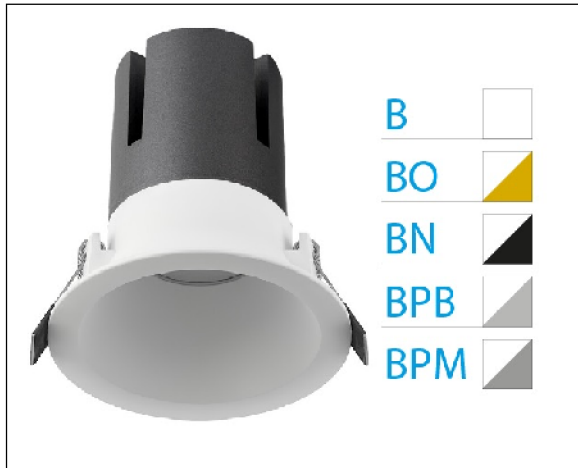

DOWNLIGHT ZORA EMPOTRAR IP20 40W 4000K 38° BLANCO S/R

Lighting with you

REFERENCIA	6037420B38SR
EAN-13	8433973530205
CONSUMO	40W
°K	4000K
COLOR ITEM	Blanco
MATERIAL PRODUCTO	Aluminio
LUMENS/WATT	80Lm/W
LUMENS	3200LM
CHIP	CREE
NUMERO CHIPS	1PCS
DRIVER	Eaglerise
VIDA UTIL	35000H
FLICKER	No Flicker
%THD	<15
FACTOR DE POTENCIA	≥0.9
SDCM	<6
REGULACION	SR
IP	IP20
ORIENTABLE	No
ANGULO APERTURA	38°
TEMP. TRABAJO	-20°+40°
VOLTAJE ENTRADA	AC220V-240V
CLASE	CLASE II
VOLTAJE SALIDA	25-42V
FRECUENCIA	50-60Hz
mA	1000mA
CRI	>80
UGR	<19
DIAMETRO	165mm
ALTURA	160mm
CORTE	150mm
PESO	1.1Kg
GARANTIA	5 Años
CERTIFICADO	CE