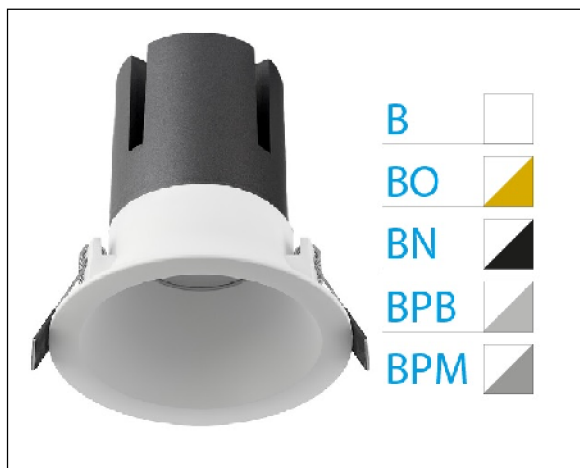

DOWNLIGHT ZORA EMPOTRAR IP20 40W 4000K 38° BL/NEGRO S/R

Lighting with you

REFERENCIA	6037420BN38SR
EAN-13	8433973530243
CONSUMO	40W
°K	4000K
COLOR ITEM	Blanco/Negro
MATERIAL PRODUCTO	Aluminio
LUMENS/WATT	80Lm/W
LUMENS	3200LM
CHIP	CREE
NUMERO CHIPS	1PCS
DRIVER	Eaglerise
VIDA UTIL	35000H
FLICKER	No Flicker
%THD	<15
FACTOR DE POTENCIA	≥0.9
SDCM	<6
REGULACION	SR
IP	IP20
ORIENTABLE	No
ANGULO APERTURA	38°
TEMP. TRABAJO	-20°+40°
VOLTAJE ENTRADA	AC220V-240V
CLASE	CLASE II
VOLTAJE SALIDA	25-42V
FRECUENCIA	50-60Hz
mA	1000mA
CRI	>80
UGR	<19
DIAMETRO	165mm
ALTURA	160mm
CORTE	150mm
PESO	1.1Kg
GARANTIA	5 Años
CERTIFICADO	CE