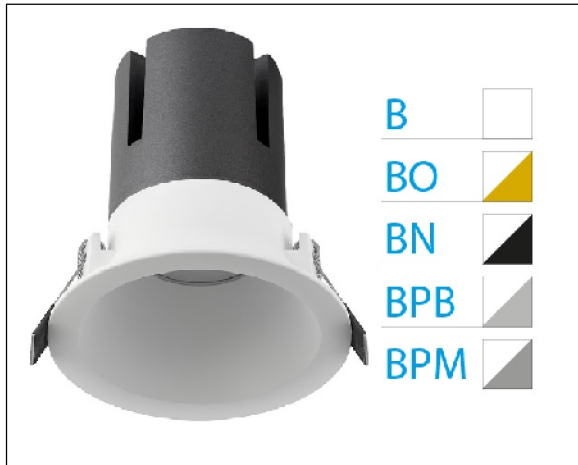

DOWNLIGHT ZORA EMPOTRAR IP20 40W 4000K 24° BL/PL BRILLO PUSH

Lighting with you

REFERENCIA	6037420BPB24A
EAN-13	8433973530076
CONSUMO	40W
°K	4000K
COLOR ITEM	Blanco/Plata Brillo
MATERIAL PRODUCTO	Aluminio
LUMENS/WATT	80Lm/W
LUMENS	3200LM
CHIP	CREE
NUMERO CHIPS	1PCS
DRIVER	Eaglerise
VIDA UTIL	35000H
FLICKER	No Flicker
%THD	<15
FACTOR DE POTENCIA	≥0.9
SDCM	<6
REGULACION	PUSH
IP	IP20
ORIENTABLE	No
ANGULO APERTURA	24°
TEMP. TRABAJ	-20°+40°
VOLTAJE ENTRADA	AC220V-240V
CLASE	CLASE II
VOLTAJE SALIDA	25-42V
FRECUENCIA	50-60Hz
mA	1000mA
CRI	>80
UGR	<19
DIAMETRO	165mm
ALTURA	160mm
CORTE	150mm
PESO	1.1Kg
GARANTIA	5 Años
CERTIFICADO	CE