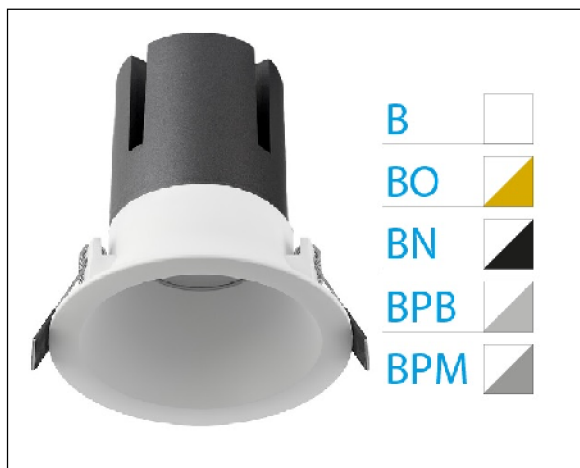

DOWNLIGHT ZORA EMPOTRAR IP20 40W 4000K 24° BL/PL BRILLO DALI

Lighting with you

REFERENCIA	6037420BPB24C
EAN-13	8433973530175
CONSUMO	40W
°K	4000K
COLOR ITEM	Blanco/Plata Brillo
MATERIAL PRODUCTO	Aluminio
LUMENS/WATT	80Lm/W
LUMENS	3200LM
CHIP	CREE
NUMERO CHIPS	1PCS
DRIVER	Eaglerise
VIDA UTIL	35000H
FLICKER	No Flicker
%THD	<15
FACTOR DE POTENCIA	≥0.9
SDCM	<6
REGULACION	DALI
IP	IP20
ORIENTABLE	No
ANGULO APERTURA	24°
TEMP. TRABAJO	-20°+40°
VOLTAJE ENTRADA	AC220V-240V
CLASE	CLASE II
VOLTAJE SALIDA	25-42V
FRECUENCIA	50-60Hz
mA	1000mA
CRI	>80
UGR	<19
DIAMETRO	165mm
ALTURA	160mm
CORTE	150mm
PESO	1.1Kg
GARANTIA	5 Años
CERTIFICADO	CE