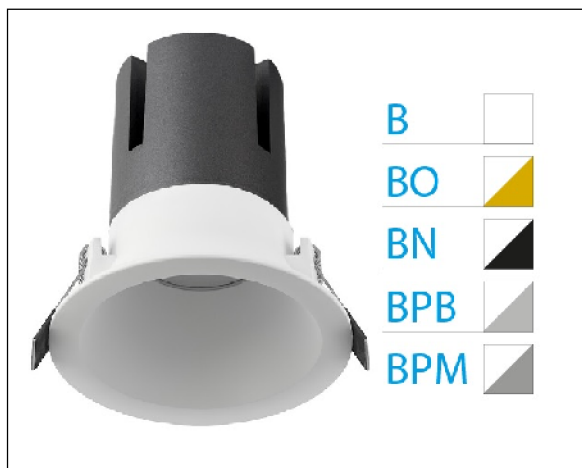

DOWNLIGHT ZORA EMPOTRAR IP20 40W 4000K 15° BL/PL MATE DALI

Lighting with you

REFERENCIA	6037420BPM15C
EAN-13	8433973529988
CONSUMO	40W
°K	4000K
COLOR ITEM	Blanco/Plata Mate
MATERIAL PRODUCTO	Aluminio
LUMENS/WATT	80Lm/W
LUMENS	3200LM
CHIP	CREE
NUMERO CHIPS	1PCS
DRIVER	Eaglerise
VIDA UTIL	35000H
FLICKER	No Flicker
%THD	<15
FACTOR DE POTENCIA	≥0.9
SDCM	<6
REGULACION	DALI
IP	IP20
ORIENTABLE	No
ANGULO APERTURA	15°
TEMP. TRABAJO	-20°+40°
VOLTAJE ENTRADA	AC220V-240V
CLASE	CLASE II
VOLTAJE SALIDA	25-42V
FRECUENCIA	50-60Hz
mA	1000mA
CRI	>80
UGR	<19
DIAMETRO	165mm
ALTURA	160mm
CORTE	150mm
PESO	1.1Kg
GARANTIA	5 Años
CERTIFICADO	CE