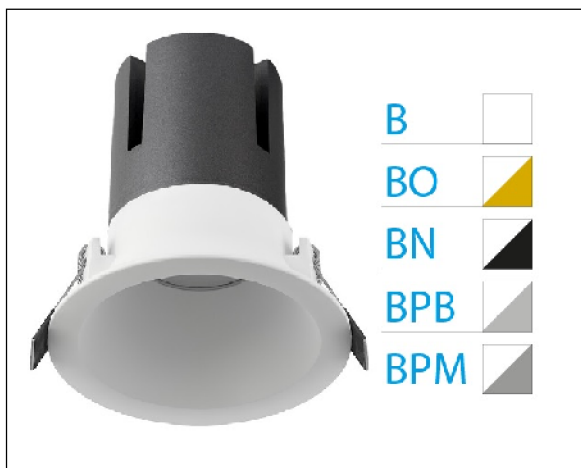

# DOWNLIGHT ZORA EMPOTRAR IP20 40W 4000K 24° BL/PL MATE S/R

*Lighting with you*

<b>REFERENCIA</b>	6037420BPM24SR
<b>EAN-13</b>	8433973530038
<b>CONSUMO</b>	40W
<b>°K</b>	4000K
<b>COLOR ITEM</b>	Blanco/Plata Mate
<b>MATERIAL PRODUCTO</b>	Aluminio
<b>LUMENS/WATT</b>	80Lm/W
<b>LUMENS</b>	3200LM
<b>CHIP</b>	CREE
<b>NUMERO CHIPS</b>	1PCS
<b>DRIVER</b>	Eaglerise
<b>VIDA UTIL</b>	35000H
<b>FLICKER</b>	No Flicker
<b>%THD</b>	<15
<b>FACTOR DE POTENCIA</b>	≥0.9
<b>SDCM</b>	<6
<b>REGULACION</b>	SR
<b>IP</b>	IP20
<b>ORIENTABLE</b>	No
<b>ANGULO APERTURA</b>	24°
<b>TEMP. TRABAJO</b>	-20°+40°
<b>VOLTAJE ENTRADA</b>	AC220V-240V
<b>CLASE</b>	CLASE II
<b>VOLTAJE SALIDA</b>	25-42V
<b>FRECUENCIA</b>	50-60Hz
<b>mA</b>	1000mA
<b>CRI</b>	>80
<b>UGR</b>	<19
<b>DIAMETRO</b>	165mm
<b>ALTURA</b>	160mm
<b>CORTE</b>	150mm
<b>PESO</b>	1.1Kg
<b>GARANTIA</b>	5 Años
<b>CERTIFICADO</b>	CE