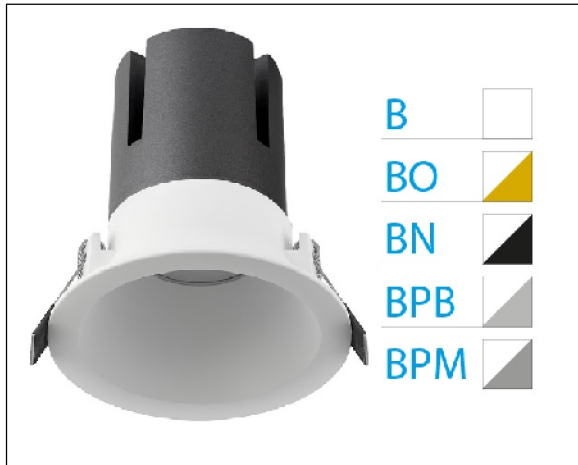

DOWNLIGHT ZORA EMPOTRAR IP44 40W 4000K 24° BLANCO 1-10V

Lighting with you

REFERENCIA	6037444B24B
EAN-13	8433973530700
CONSUMO	40W
°K	4000K
COLOR ITEM	Blanco
MATERIAL PRODUCTO	Aluminio
LUMENS/WATT	80Lm/W
LUMENS	3200LM
CHIP	CREE
NUMERO CHIPS	1PCS
DRIVER	Eaglerise
VIDA UTIL	35000H
FLICKER	No Flicker
%THD	<15
FACTOR DE POTENCIA	≥0.9
SDCM	<6
REGULACION	1-10V
IP	IP44
ORIENTABLE	No
ANGULO APERTURA	24°
TEMP. TRABAJO	-20°+40°
VOLTAJE ENTRADA	AC220V-240V
CLASE	CLASE II
VOLTAJE SALIDA	25-42V
FRECUENCIA	50-60Hz
mA	1000mA
CRI	>80
UGR	<19
DIAMETRO	165mm
ALTURA	160mm
CORTE	150mm
PESO	1.1Kg
GARANTIA	5 Años
CERTIFICADO	CE