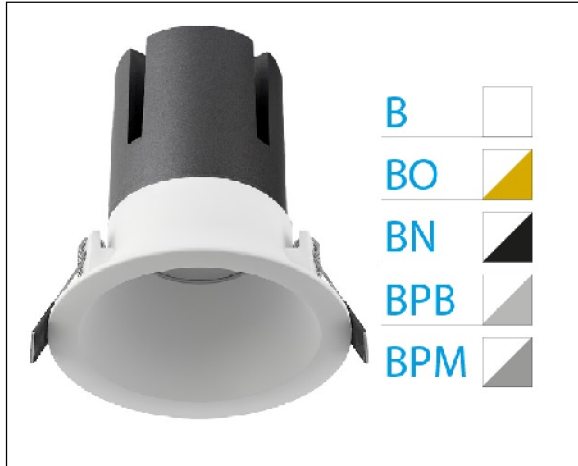

DOWNLIGHT ZORA EMPOTRAR IP44 40W 4000K 15° BL/NEGRO PUSH

Lighting with you

REFERENCIA	6037444BN15A
EAN-13	8433973530496
CONSUMO	40W
°K	4000K
COLOR ITEM	Blanco/Negro
MATERIAL PRODUCTO	Aluminio
LUMENS/WATT	80Lm/W
LUMENS	3200LM
CHIP	CREE
NUMERO CHIPS	1PCS
DRIVER	Eaglerise
VIDA UTIL	35000H
FLICKER	No Flicker
%THD	<15
FACTOR DE POTENCIA	≥0.9
SDCM	<6
REGULACION	PUSH
IP	IP44
ORIENTABLE	No
ANGULO APERTURA	15°
TEMP. TRABAJ	-20°+40°
VOLTAJE ENTRADA	AC220V-240V
CLASE	CLASE II
VOLTAJE SALIDA	25-42V
FRECUENCIA	50-60Hz
mA	1000mA
CRI	>80
UGR	<19
DIAMETRO	165mm
ALTURA	160mm
CORTE	150mm
PESO	1.1Kg
GARANTIA	5 Años
CERTIFICADO	CE