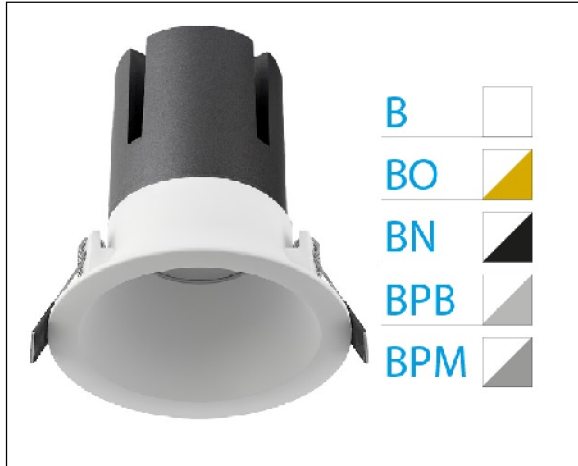

DOWNLIGHT ZORA EMPOTRAR IP44 40W 4000K 15° BL/NEGRO S/R

Lighting with you

| | |
|---------------------------|---------------|
| REFERENCIA | 6037444BN15SR |
| EAN-13 | 8433973530441 |
| CONSUMO | 40W |
| °K | 4000K |
| COLOR ITEM | Blanco/Negro |
| MATERIAL PRODUCTO | Aluminio |
| LUMENS/WATT | 80Lm/W |
| LUMENS | 3200LM |
| CHIP | CREE |
| NUMERO CHIPS | 1PCS |
| DRIVER | Eaglerise |
| VIDA UTIL | 35000H |
| FLICKER | No Flicker |
| %THD | <15 |
| FACTOR DE POTENCIA | ≥0.9 |
| SDCM | <6 |
| REGULACION | SR |
| IP | IP44 |
| ORIENTABLE | No |
| ANGULO APERTURA | 15° |
| TEMP. TRABAJO | -20°+40° |
| VOLTAJE ENTRADA | AC220V-240V |
| CLASE | CLASE II |
| VOLTAJE SALIDA | 25-42V |
| FRECUENCIA | 50-60Hz |
| mA | 1000mA |
| CRI | >80 |
| UGR | <19 |
| DIAMETRO | 165mm |
| ALTURA | 160mm |
| CORTE | 150mm |
| PESO | 1.1Kg |
| GARANTIA | 5 Años |
| CERTIFICADO | CE |