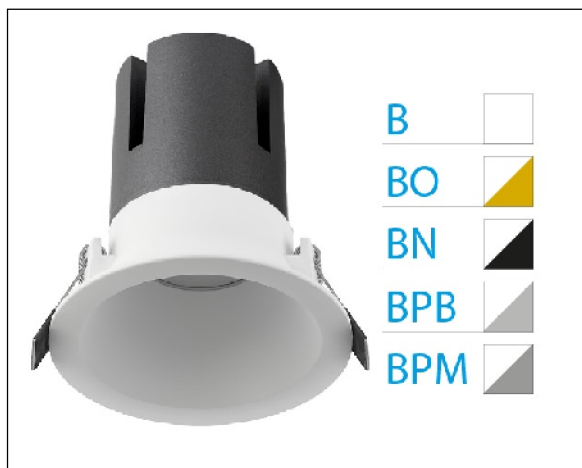

DOWNLIGHT ZORA EMPOTRAR IP44 40W 4000K 38° BL/NEGRO 1-10V

Lighting with you

REFERENCIA	6037444BN38B
EAN-13	8433973530946
CONSUMO	40W
°K	4000K
COLOR ITEM	Blanco/Negro
MATERIAL PRODUCTO	Aluminio
LUMENS/WATT	80Lm/W
LUMENS	3200LM
CHIP	CREE
NUMERO CHIPS	1PCS
DRIVER	Eaglerise
VIDA UTIL	35000H
FLICKER	No Flicker
%THD	<15
FACTOR DE POTENCIA	≥0.9
SDCM	<6
REGULACION	1-10V
IP	IP44
ORIENTABLE	No
ANGULO APERTURA	38°
TEMP. TRABAJO	-20°+40°
VOLTAJE ENTRADA	AC220V-240V
CLASE	CLASE II
VOLTAJE SALIDA	25-42V
FRECUENCIA	50-60Hz
mA	1000mA
CRI	>80
UGR	<19
DIAMETRO	165mm
ALTURA	160mm
CORTE	150mm
PESO	1.1Kg
GARANTIA	5 Años
CERTIFICADO	CE