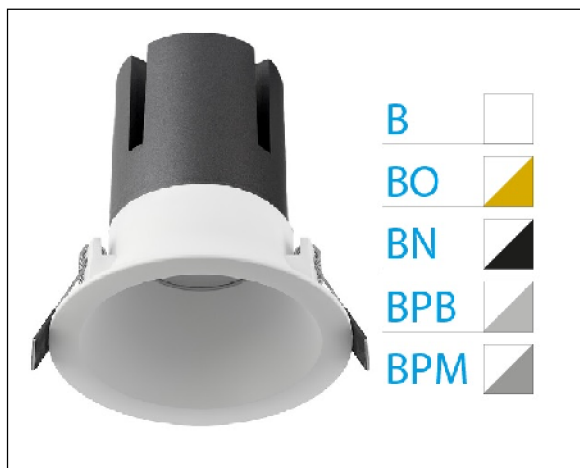

DOWNLIGHT ZORA EMPOTRAR IP44 40W 4000K 15° BL/ORO 1-10V

Lighting with you

REFERENCIA	6037444BO15B
EAN-13	8433973530519
CONSUMO	40W
°K	4000K
COLOR ITEM	Blanco/Oro
MATERIAL PRODUCTO	Aluminio
LUMENS/WATT	80Lm/W
LUMENS	3200LM
CHIP	CREE
NUMERO CHIPS	1PCS
DRIVER	Eaglerise
VIDA UTIL	35000H
FLICKER	No Flicker
%THD	<15
FACTOR DE POTENCIA	≥0.9
SDCM	<6
REGULACION	1-10V
IP	IP44
ORIENTABLE	No
ANGULO APERTURA	15°
TEMP. TRABAJ	-20°+40°
VOLTAJE ENTRADA	AC220V-240V
CLASE	CLASE II
VOLTAJE SALIDA	25-42V
FRECUENCIA	50-60Hz
mA	1000mA
CRI	>80
UGR	<19
DIAMETRO	165mm
ALTURA	160mm
CORTE	150mm
PESO	1.1Kg
GARANTIA	5 Años
CERTIFICADO	CE