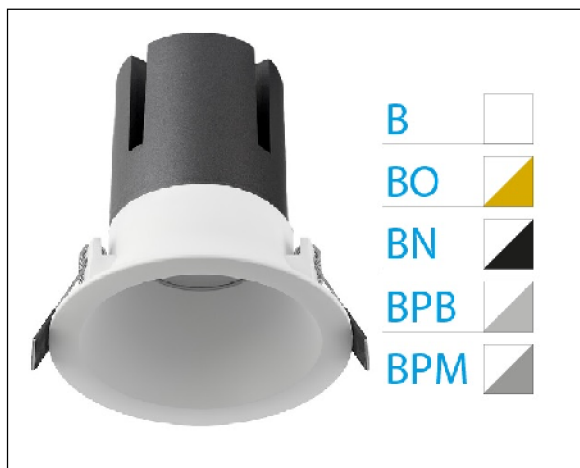

DOWNLIGHT ZORA EMPOTRAR IP44 40W 4000K 24° BL/ORO DALI

Lighting with you

REFERENCIA	6037444BO24C
EAN-13	8433973530762
CONSUMO	40W
°K	4000K
COLOR ITEM	Blanco/Oro
MATERIAL PRODUCTO	Aluminio
LUMENS/WATT	80Lm/W
LUMENS	3200LM
CHIP	CREE
NUMERO CHIPS	1PCS
DRIVER	Eaglerise
VIDA UTIL	35000H
FLICKER	No Flicker
%THD	<15
FACTOR DE POTENCIA	≥0.9
SDCM	<6
REGULACION	DALI
IP	IP44
ORIENTABLE	No
ANGULO APERTURA	24°
TEMP. TRABAJ	-20°+40°
VOLTAJE ENTRADA	AC220V-240V
CLASE	CLASE II
VOLTAJE SALIDA	25-42V
FRECUENCIA	50-60Hz
mA	1000mA
CRI	>80
UGR	<19
DIAMETRO	165mm
ALTURA	160mm
CORTE	150mm
PESO	1.1Kg
GARANTIA	5 Años
CERTIFICADO	CE