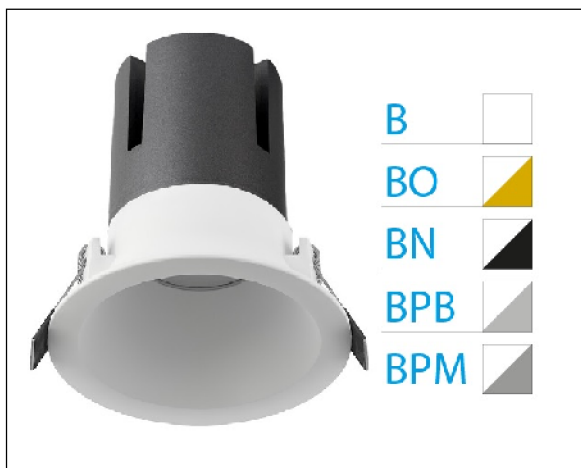

DOWNLIGHT ZORA EMPOTRAR IP44 40W 4000K 38° BL/ORO 1-10V

Lighting with you

REFERENCIA	6037444BO38B
EAN-13	8433973530915
CONSUMO	40W
°K	4000K
COLOR ITEM	Blanco/Oro
MATERIAL PRODUCTO	Aluminio
LUMENS/WATT	80Lm/W
LUMENS	3200LM
CHIP	CREE
NUMERO CHIPS	1PCS
DRIVER	Eaglerise
VIDA UTIL	35000H
FLICKER	No Flicker
%THD	<15
FACTOR DE POTENCIA	≥0.9
SDCM	<6
REGULACION	1-10V
IP	IP44
ORIENTABLE	No
ANGULO APERTURA	38°
TEMP. TRABAJ	-20°+40°
VOLTAJE ENTRADA	AC220V-240V
CLASE	CLASE II
VOLTAJE SALIDA	25-42V
FRECUENCIA	50-60Hz
mA	1000mA
CRI	>80
UGR	<19
DIAMETRO	165mm
ALTURA	160mm
CORTE	150mm
PESO	1.1Kg
GARANTIA	5 Años
CERTIFICADO	CE