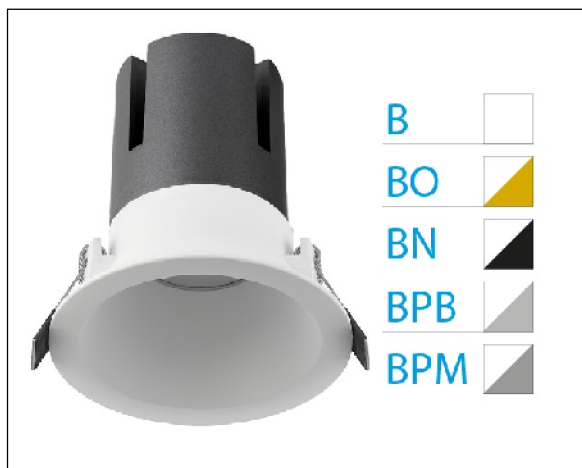

DOWNLIGHT ZORA EMPOTRAR IP44 40W 4000K 38° BL/ORO S/R

Lighting with you

REFERENCIA	6037444BO38SR
EAN-13	8433973530816
CONSUMO	40W
°K	4000K
COLOR ITEM	Blanco/Oro
MATERIAL PRODUCTO	Aluminio
LUMENS/WATT	80Lm/W
LUMENS	3200LM
CHIP	CREE
NUMERO CHIPS	1PCS
DRIVER	Eaglerise
VIDA UTIL	35000H
FLICKER	No Flicker
%THD	<15
FACTOR DE POTENCIA	≥0.9
SDCM	<6
REGULACION	SR
IP	IP44
ORIENTABLE	No
ANGULO APERTURA	38°
TEMP. TRABAJ	-20°+40°
VOLTAJE ENTRADA	AC220V-240V
CLASE	CLASE II
VOLTAJE SALIDA	25-42V
FRECUENCIA	50-60Hz
mA	1000mA
CRI	>80
UGR	<19
DIAMETRO	165mm
ALTURA	160mm
CORTE	150mm
PESO	1.1Kg
GARANTIA	5 Años
CERTIFICADO	CE