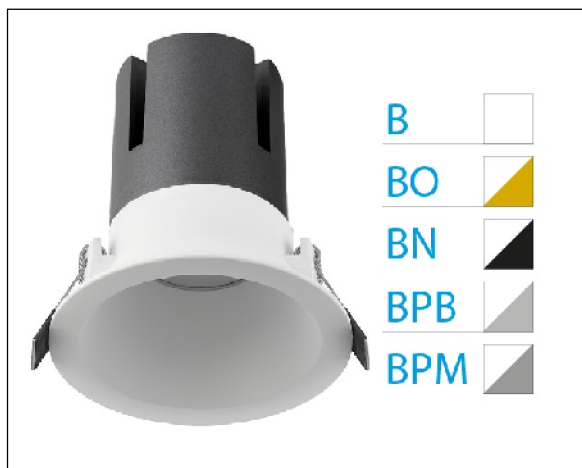

# DOWNLIGHT ZORA EMPOTRAR IP44 40W 4000K 15° BL/PL BRILLO DALI

*Lighting with you*

<b>REFERENCIA</b>	6037444BPB15C
<b>EAN-13</b>	8433973530571
<b>CONSUMO</b>	40W
<b>°K</b>	4000K
<b>COLOR ITEM</b>	Blanco/Plata Brillo
<b>MATERIAL PRODUCTO</b>	Aluminio
<b>LUMENS/WATT</b>	80Lm/W
<b>LUMENS</b>	3200LM
<b>CHIP</b>	CREE
<b>NUMERO CHIPS</b>	1PCS
<b>DRIVER</b>	Eaglerise
<b>VIDA UTIL</b>	35000H
<b>FLICKER</b>	No Flicker
<b>%THD</b>	<15
<b>FACTOR DE POTENCIA</b>	≥0.9
<b>SDCM</b>	<6
<b>REGULACION</b>	DALI
<b>IP</b>	IP44
<b>ORIENTABLE</b>	No
<b>ANGULO APERTURA</b>	15°
<b>TEMP. TRABAJO</b>	-20°+40°
<b>VOLTAJE ENTRADA</b>	AC220V-240V
<b>CLASE</b>	CLASE II
<b>VOLTAJE SALIDA</b>	25-42V
<b>FRECUENCIA</b>	50-60Hz
<b>mA</b>	1000mA
<b>CRI</b>	>80
<b>UGR</b>	<19
<b>DIAMETRO</b>	165mm
<b>ALTURA</b>	160mm
<b>CORTE</b>	150mm
<b>PESO</b>	1.1Kg
<b>GARANTIA</b>	5 Años
<b>CERTIFICADO</b>	CE