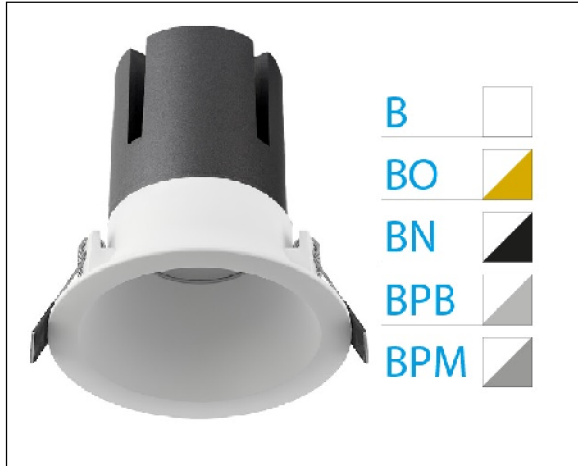

# DOWNLIGHT ZORA EMPOTRAR IP44 40W 4000K 24° BL/PL BRILLO S/R

*Lighting with you*

<b>REFERENCIA</b>	6037444BPB24SR
<b>EAN-13</b>	8433973530625
<b>CONSUMO</b>	40W
<b>°K</b>	4000K
<b>COLOR ITEM</b>	Blanco/Plata Brillo
<b>MATERIAL PRODUCTO</b>	Aluminio
<b>LUMENS/WATT</b>	80Lm/W
<b>LUMENS</b>	3200LM
<b>CHIP</b>	CREE
<b>NUMERO CHIPS</b>	1PCS
<b>DRIVER</b>	Eaglerise
<b>VIDA UTIL</b>	35000H
<b>FLICKER</b>	No Flicker
<b>%THD</b>	<15
<b>FACTOR DE POTENCIA</b>	≥0.9
<b>SDCM</b>	<6
<b>REGULACION</b>	SR
<b>IP</b>	IP44
<b>ORIENTABLE</b>	No
<b>ANGULO APERTURA</b>	24°
<b>TEMP. TRABAJ</b>	-20°+40°
<b>VOLTAJE ENTRADA</b>	AC220V-240V
<b>CLASE</b>	CLASE II
<b>VOLTAJE SALIDA</b>	25-42V
<b>FRECUENCIA</b>	50-60Hz
<b>mA</b>	1000mA
<b>CRI</b>	>80
<b>UGR</b>	<19
<b>DIAMETRO</b>	165mm
<b>ALTURA</b>	160mm
<b>CORTE</b>	150mm
<b>PESO</b>	1.1Kg
<b>GARANTIA</b>	5 Años
<b>CERTIFICADO</b>	CE