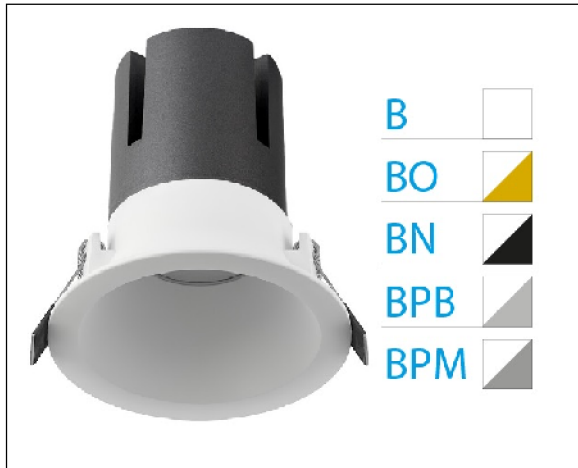

DOWNLIGHT ZORA EMPOTRAR IP44 40W 4000K 38° BL/PL BRILLO DALI

Lighting with you

REFERENCIA	6037444BPB38C
EAN-13	8433973530977
CONSUMO	40W
°K	4000K
COLOR ITEM	Blanco/Plata Brillo
MATERIAL PRODUCTO	Aluminio
LUMENS/WATT	80Lm/W
LUMENS	3200LM
CHIP	CREE
NUMERO CHIPS	1PCS
DRIVER	Eaglerise
VIDA UTIL	35000H
FLICKER	No Flicker
%THD	<15
FACTOR DE POTENCIA	≥0.9
SDCM	<6
REGULACION	DALI
IP	IP44
ORIENTABLE	No
ANGULO APERTURA	38°
TEMP. TRABAJ	-20°+40°
VOLTAJE ENTRADA	AC220V-240V
CLASE	CLASE II
VOLTAJE SALIDA	25-42V
FRECUENCIA	50-60Hz
mA	1000mA
CRI	>80
UGR	<19
DIAMETRO	165mm
ALTURA	160mm
CORTE	150mm
PESO	1.1Kg
GARANTIA	5 Años
CERTIFICADO	CE