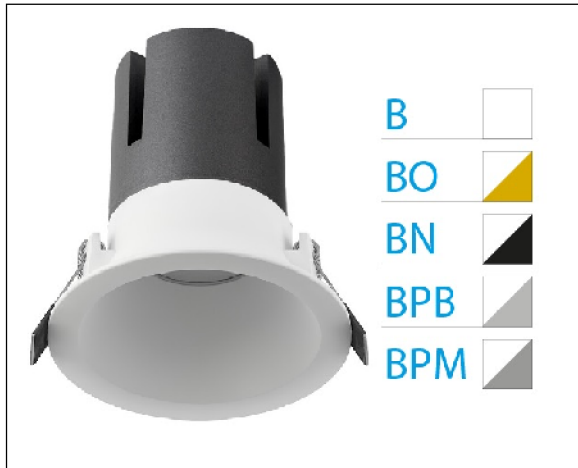

# DOWNLIGHT ZORA EMPOTRAR IP44 40W 4000K 38° BL/PL BRILLO S/R

*Lighting with you*

<b>REFERENCIA</b>	6037444BPB38SR
<b>EAN-13</b>	8433973530823
<b>CONSUMO</b>	40W
<b>°K</b>	4000K
<b>COLOR ITEM</b>	Blanco/Plata Brillo
<b>MATERIAL PRODUCTO</b>	Aluminio
<b>LUMENS/WATT</b>	80Lm/W
<b>LUMENS</b>	3200LM
<b>CHIP</b>	CREE
<b>NUMERO CHIPS</b>	1PCS
<b>DRIVER</b>	Eaglerise
<b>VIDA UTIL</b>	35000H
<b>FLICKER</b>	No Flicker
<b>%THD</b>	<15
<b>FACTOR DE POTENCIA</b>	≥0.9
<b>SDCM</b>	<6
<b>REGULACION</b>	SR
<b>IP</b>	IP44
<b>ORIENTABLE</b>	No
<b>ANGULO APERTURA</b>	38°
<b>TEMP. TRABAJ</b>	-20°+40°
<b>VOLTAJE ENTRADA</b>	AC220V-240V
<b>CLASE</b>	CLASE II
<b>VOLTAJE SALIDA</b>	25-42V
<b>FRECUENCIA</b>	50-60Hz
<b>mA</b>	1000mA
<b>CRI</b>	>80
<b>UGR</b>	<19
<b>DIAMETRO</b>	165mm
<b>ALTURA</b>	160mm
<b>CORTE</b>	150mm
<b>PESO</b>	1.1Kg
<b>GARANTIA</b>	5 Años
<b>CERTIFICADO</b>	CE