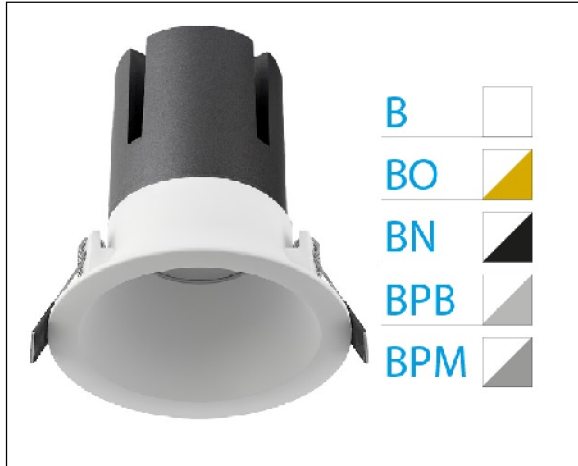

DOWNLIGHT ZORA EMPOTRAR IP44 40W 4000K 15° BL/PL MATE 1-10V

Lighting with you

REFERENCIA	6037444BPM15B
EAN-13	8433973530533
CONSUMO	40W
°K	4000K
COLOR ITEM	Blanco/Plata Mate
MATERIAL PRODUCTO	Aluminio
LUMENS/WATT	80Lm/W
LUMENS	3200LM
CHIP	CREE
NUMERO CHIPS	1PCS
DRIVER	Eaglerise
VIDA UTIL	35000H
FLICKER	No Flicker
%THD	<15
FACTOR DE POTENCIA	≥0.9
SDCM	<6
REGULACION	1-10V
IP	IP44
ORIENTABLE	No
ANGULO APERTURA	15°
TEMP. TRABAJO	-20°+40°
VOLTAJE ENTRADA	AC220V-240V
CLASE	CLASE II
VOLTAJE SALIDA	25-42V
FRECUENCIA	50-60Hz
mA	1000mA
CRI	>80
UGR	<19
DIAMETRO	165mm
ALTURA	160mm
CORTE	150mm
PESO	1.1Kg
GARANTIA	5 Años
CERTIFICADO	CE