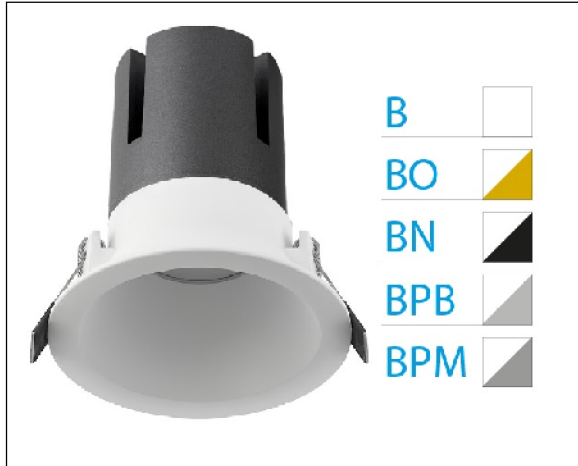

DOWNLIGHT ZORA EMPOTRAR IP44 40W 4000K 24° BL/PL MATE 1-10V

Lighting with you

REFERENCIA	6037444BPM24B
EAN-13	8433973530731
CONSUMO	40W
°K	4000K
COLOR ITEM	Blanco/Plata Mate
MATERIAL PRODUCTO	Aluminio
LUMENS/WATT	80Lm/W
LUMENS	3200LM
CHIP	CREE
NUMERO CHIPS	1PCS
DRIVER	Eaglerise
VIDA UTIL	35000H
FLICKER	No Flicker
%THD	<15
FACTOR DE POTENCIA	≥0.9
SDCM	<6
REGULACION	1-10V
IP	IP44
ORIENTABLE	No
ANGULO APERTURA	24°
TEMP. TRABAJO	-20°+40°
VOLTAJE ENTRADA	AC220V-240V
CLASE	CLASE II
VOLTAJE SALIDA	25-42V
FRECUENCIA	50-60Hz
mA	1000mA
CRI	>80
UGR	<19
DIAMETRO	165mm
ALTURA	160mm
CORTE	150mm
PESO	1.1Kg
GARANTIA	5 Años
CERTIFICADO	CE