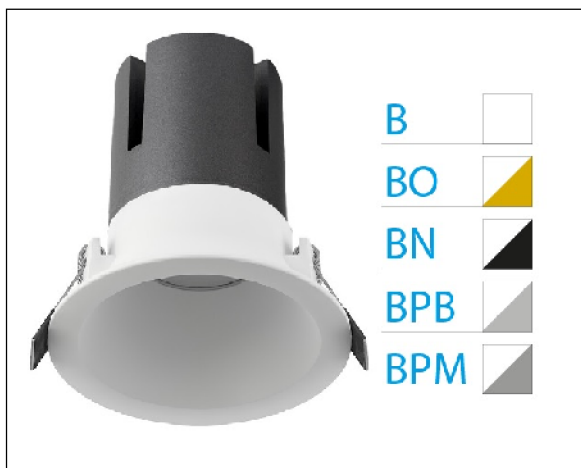

DOWNLIGHT ZORA EMPOTRAR IP44 40W 4000K 38° BL/PL MATE 1-10V

Lighting with you

REFERENCIA	6037444BPM38B
EAN-13	8433973530939
CONSUMO	40W
°K	4000K
COLOR ITEM	Blanco/Plata Mate
MATERIAL PRODUCTO	Aluminio
LUMENS/WATT	80Lm/W
LUMENS	3200LM
CHIP	CREE
NUMERO CHIPS	1PCS
DRIVER	Eaglerise
VIDA UTIL	35000H
FLICKER	No Flicker
%THD	<15
FACTOR DE POTENCIA	≥0.9
SDCM	<6
REGULACION	1-10V
IP	IP44
ORIENTABLE	No
ANGULO APERTURA	38°
TEMP. TRABAJ	-20°+40°
VOLTAJE ENTRADA	AC220V-240V
CLASE	CLASE II
VOLTAJE SALIDA	25-42V
FRECUENCIA	50-60Hz
mA	1000mA
CRI	>80
UGR	<19
DIAMETRO	165mm
ALTURA	160mm
CORTE	150mm
PESO	1.1Kg
GARANTIA	5 Años
CERTIFICADO	CE