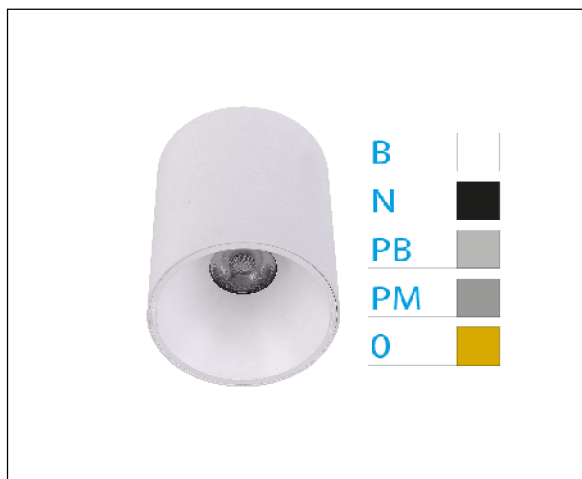

DOWNLIGHT ELSA BLANCO SUPERFICIE 10W 3000K 45° BLANCO DALI

REFERENCIA	60500BC
EAN-13	8433973507641
CONSUMO	10W
°K	3000K
COLOR ITEM	Blanco
MATERIAL PRODUCTO	Aluminio + PC
COLOR DIFUSOR	Blanco
LUMENS/WATT	97Lm/W
LUMENS CHIP	970LM
CHIP	CREE
NUMERO CHIPS	1 PCS
DRIVER	ALLWAY
VIDA UTIL	30000H
FLICKER	No Flicker
%THD	≤15%
FACTOR DE POTENCIA	≥0.90
SDCM	5
REGULACION	DALI
IP	54
PROT.SOBRETENSIONES	1KV
ORIENTABLE	No
ANGULO APERTURA	45°
TEMP. TRABAJ	-10°+45°
VOLTAJE ENTRADA	AC200V-240V
CLASE	CLASE II
VOLTAJE SALIDA	26-40V
FRECUENCIA	50-60HZ
mA	200mA
CRI	≥80
UGR	<19
DIAMETRO	82mm
ALTURA	108mm
PESO	0,37Kg
GARANTIA	3 Años
CERTIFICADO	CE