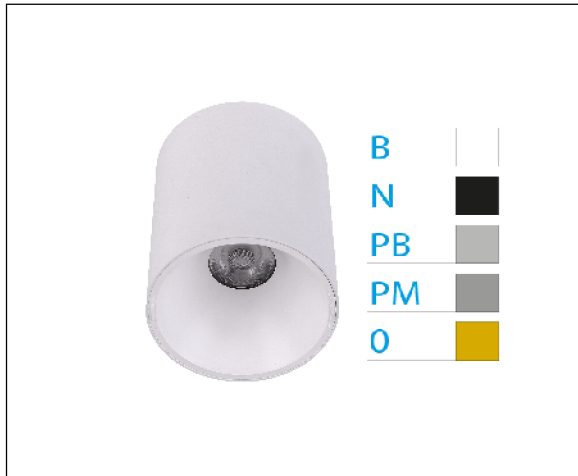

# DOWNLIGHT ELSA BLANCO SUPERFICIE 10W 3000K 45° ORO DALI

<b>REFERENCIA</b>	605000C
<b>EAN-13</b>	8433973507627
<b>CONSUMO</b>	10W
<b>°K</b>	3000K
<b>COLOR ITEM</b>	Blanco
<b>MATERIAL PRODUCTO</b>	Aluminio + PC
<b>COLOR DIFUSOR</b>	Oro
<b>LUMENS/WATT</b>	97Lm/W
<b>LUMENS CHIP</b>	970LM
<b>CHIP</b>	CREE
<b>NUMERO CHIPS</b>	1 PCS
<b>DRIVER</b>	ALLWAY
<b>VIDA UTIL</b>	30000H
<b>FLICKER</b>	No Flicker
<b>%THD</b>	≤15%
<b>FACTOR DE POTENCIA</b>	≥0.90
<b>SDCM</b>	5
<b>REGULACION</b>	DALI
<b>IP</b>	54
<b>PROT.SOBRETENSIONES</b>	1KV
<b>ORIENTABLE</b>	No
<b>ANGULO APERTURA</b>	45°
<b>TEMP. TRABAJ</b>	-10°+45°
<b>VOLTAJE ENTRADA</b>	AC200V-240V
<b>CLASE</b>	CLASE II
<b>VOLTAJE SALIDA</b>	26-40V
<b>FRECUENCIA</b>	50-60HZ
<b>mA</b>	200mA
<b>CRI</b>	≥80
<b>UGR</b>	<19
<b>DIAMETRO</b>	82mm
<b>ALTURA</b>	108mm
<b>PESO</b>	0,37Kg
<b>GARANTIA</b>	3 Años
<b>CERTIFICADO</b>	CE