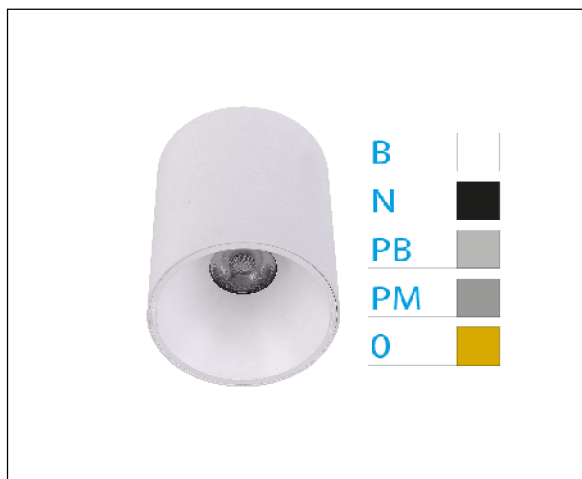

DOWNLIGHT ELSA BLANCO SUPERFICIE 10W 3000K 45° PL BRILLO PUSH

REFERENCIA	60500PBA
EAN-13	8433973505203
CONSUMO	10W
°K	3000K
COLOR ITEM	Blanco
MATERIAL PRODUCTO	Aluminio + PC
COLOR DIFUSOR	Plata Brillo
LUMENS/WATT	97Lm/W
LUMENS CHIP	970LM
CHIP	CREE
NUMERO CHIPS	1 PCS
DRIVER	ALLWAY
VIDA UTIL	30000H
FLICKER	No Flicker
%THD	≤15%
FACTOR DE POTENCIA	≥0.90
SDCM	5
REGULACION	PUSH
IP	54
PROT.SOBRETENSIONES	1KV
ORIENTABLE	No
ANGULO APERTURA	45°
TEMP. TRABAJ	-10°+45°
VOLTAJE ENTRADA	AC200V-240V
CLASE	CLASE II
VOLTAJE SALIDA	26-40V
FRECUENCIA	50-60HZ
mA	200mA
CRI	≥80
UGR	<19
DIAMETRO	82mm
ALTURA	108mm
PESO	0,37Kg
GARANTIA	3 Años
CERTIFICADO	CE