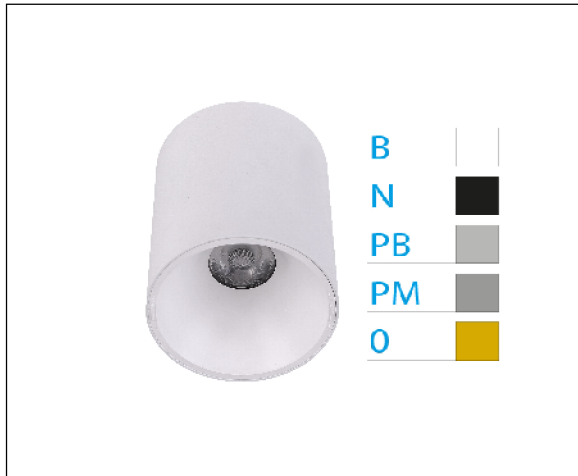

DOWNLIGHT ELSA BLANCO SUPERFICIE 10W 3000K 45° PL BRILLO 1-10V

| | |
|----------------------------|---------------|
| REFERENCIA | 60500PBB |
| EAN-13 | 8433973506408 |
| CONSUMO | 10W |
| °K | 3000K |
| COLOR ITEM | Blanco |
| MATERIAL PRODUCTO | Aluminio + PC |
| COLOR DIFUSOR | Plata Brillo |
| LUMENS/WATT | 97Lm/W |
| LUMENS CHIP | 970LM |
| CHIP | CREE |
| NUMERO CHIPS | 1 PCS |
| DRIVER | ALLWAY |
| VIDA UTIL | 30000H |
| FLICKER | No Flicker |
| %THD | ≤15% |
| FACTOR DE POTENCIA | ≥0.90 |
| SDCM | 5 |
| REGULACION | 1-10V |
| IP | 54 |
| PROT.SOBRETENSIONES | 1KV |
| ORIENTABLE | No |
| ANGULO APERTURA | 45° |
| TEMP. TRABAJ | -10°+45° |
| VOLTAJE ENTRADA | AC200V-240V |
| CLASE | CLASE II |
| VOLTAJE SALIDA | 26-40V |
| FRECUENCIA | 50-60HZ |
| mA | 200mA |
| CRI | ≥80 |
| UGR | <19 |
| DIAMETRO | 82mm |
| ALTURA | 108mm |
| PESO | 0,37Kg |
| GARANTIA | 3 Años |
| CERTIFICADO | CE |