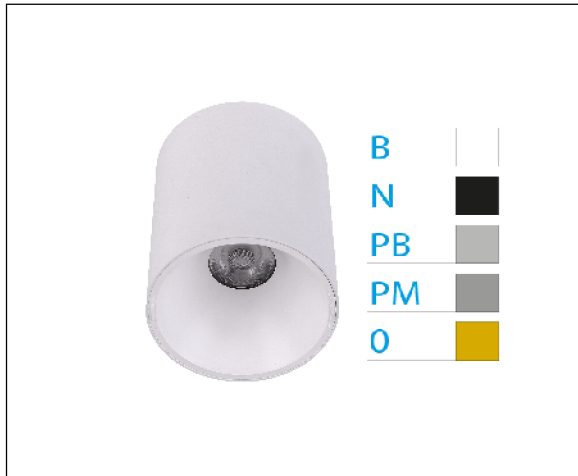

DOWNLIGHT ELSA BLANCO SUPERFICIE 10W 3000K 45° PL BRILLO DALI

REFERENCIA	60500PBC
EAN-13	8433973507603
CONSUMO	10W
°K	3000K
COLOR ITEM	Blanco
MATERIAL PRODUCTO	Aluminio + PC
COLOR DIFUSOR	Plata Brillo
LUMENS/WATT	97Lm/W
LUMENS CHIP	970LM
CHIP	CREE
NUMERO CHIPS	1 PCS
DRIVER	ALLWAY
VIDA UTIL	30000H
FLICKER	No Flicker
%THD	≤15%
FACTOR DE POTENCIA	≥0.90
SDCM	5
REGULACION	DALI
IP	54
PROT.SOBRETENSIONES	1KV
ORIENTABLE	No
ANGULO APERTURA	45°
TEMP. TRABAJ	-10°+45°
VOLTAJE ENTRADA	AC200V-240V
CLASE	CLASE II
VOLTAJE SALIDA	26-40V
FRECUENCIA	50-60HZ
mA	200mA
CRI	≥80
UGR	<19
DIAMETRO	82mm
ALTURA	108mm
PESO	0,37Kg
GARANTIA	3 Años
CERTIFICADO	CE