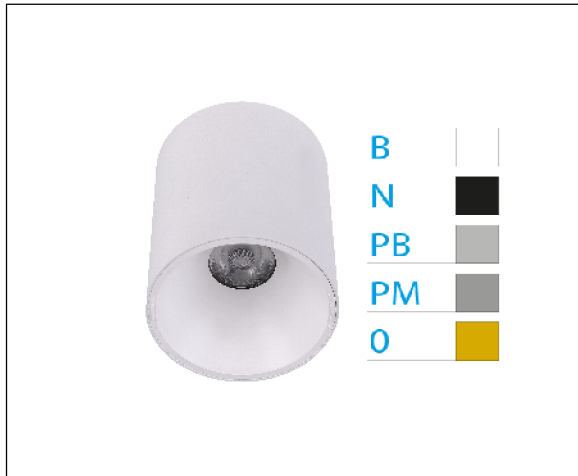

# DOWNLIGHT ELSA BLANCO SUPERFICIE 10W 3000K 45° PL MATE PUSH

<b>REFERENCIA</b>	60500PMA
<b>EAN-13</b>	8433973505234
<b>CONSUMO</b>	10W
<b>°K</b>	3000K
<b>COLOR ITEM</b>	Blanco
<b>MATERIAL PRODUCTO</b>	Aluminio + PC
<b>COLOR DIFUSOR</b>	Plata Mate
<b>LUMENS/WATT</b>	97Lm/W
<b>LUMENS CHIP</b>	970LM
<b>CHIP</b>	CREE
<b>NUMERO CHIPS</b>	1 PCS
<b>DRIVER</b>	ALLWAY
<b>VIDA UTIL</b>	30000H
<b>FLICKER</b>	No Flicker
<b>%THD</b>	≤15%
<b>FACTOR DE POTENCIA</b>	≥0.90
<b>SDCM</b>	5
<b>REGULACION</b>	PUSH
<b>IP</b>	54
<b>PROT.SOBRETENSIONES</b>	1KV
<b>ORIENTABLE</b>	No
<b>ANGULO APERTURA</b>	45°
<b>TEMP. TRABAJ</b>	-10°+45°
<b>VOLTAJE ENTRADA</b>	AC200V-240V
<b>CLASE</b>	CLASE II
<b>VOLTAJE SALIDA</b>	26-40V
<b>FRECUENCIA</b>	50-60HZ
<b>mA</b>	200mA
<b>CRI</b>	≥80
<b>UGR</b>	<19
<b>DIAMETRO</b>	82mm
<b>ALTURA</b>	108mm
<b>PESO</b>	0,37Kg
<b>GARANTIA</b>	3 Años
<b>CERTIFICADO</b>	CE