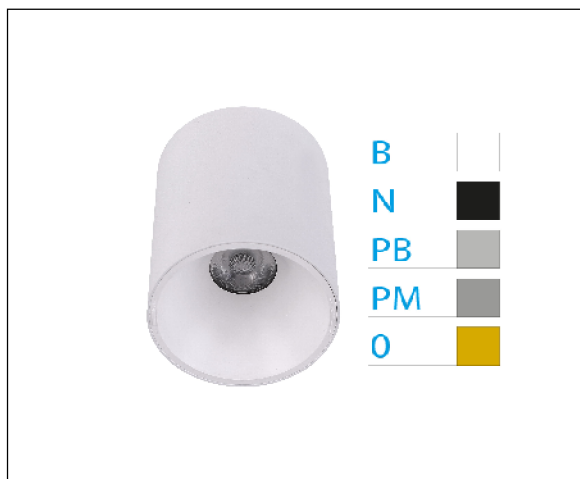

DOWNLIGHT ELSA BLANCO SUPERFICIE 10W 3000K 45° PL MATE DALI

REFERENCIA	60500PMC
EAN-13	8433973507634
CONSUMO	10W
°K	3000K
COLOR ITEM	Blanco
MATERIAL PRODUCTO	Aluminio + PC
COLOR DIFUSOR	Plata Mate
LUMENS/WATT	97Lm/W
LUMENS CHIP	970LM
CHIP	CREE
NUMERO CHIPS	1 PCS
DRIVER	ALLWAY
VIDA UTIL	30000H
FLICKER	No Flicker
%THD	≤15%
FACTOR DE POTENCIA	≥0.90
SDCM	5
REGULACION	DALI
IP	54
PROT.SOBRETENSIONES	1KV
ORIENTABLE	No
ANGULO APERTURA	45°
TEMP. TRABAJO	-10°+45°
VOLTAJE ENTRADA	AC200V-240V
CLASE	CLASE II
VOLTAJE SALIDA	26-40V
FRECUENCIA	50-60HZ
mA	200mA
CRI	≥80
UGR	<19
DIAMETRO	82mm
ALTURA	108mm
PESO	0,37Kg
GARANTIA	3 Años
CERTIFICADO	CE