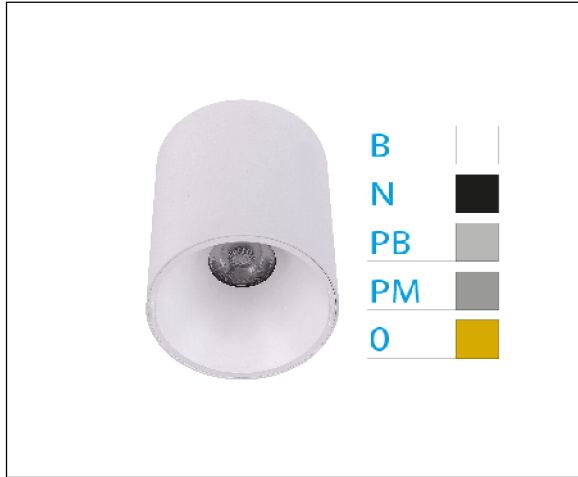

DOWNLIGHT ELSA BLANCO SUPERFICIE 10W 3000K 45° PL MATE S/R

REFERENCIA	60500PMSR
EAN-13	8433973504039
CONSUMO	10W
°K	3000K
COLOR ITEM	Blanco
MATERIAL PRODUCTO	Aluminio + PC
COLOR DIFUSOR	Plata Mate
LUMENS/WATT	97Lm/W
LUMENS CHIP	970LM
CHIP	CREE
NUMERO CHIPS	1 PCS
DRIVER	ALLWAY
VIDA UTIL	30000H
FLICKER	No Flicker
%THD	≤15%
FACTOR DE POTENCIA	≥0.90
SDCM	5
REGULACION	S/R
IP	54
PROT.SOBRETENSIONES	1KV
ORIENTABLE	No
ANGULO APERTURA	45°
TEMP. TRABAJ	-10°+45°
VOLTAJE ENTRADA	AC200V-240V
CLASE	CLASE II
VOLTAJE SALIDA	26-40V
FRECUENCIA	50-60HZ
mA	200mA
CRI	≥80
UGR	<19
DIAMETRO	82mm
ALTURA	108mm
PESO	0,37Kg
GARANTIA	3 Años
CERTIFICADO	CE