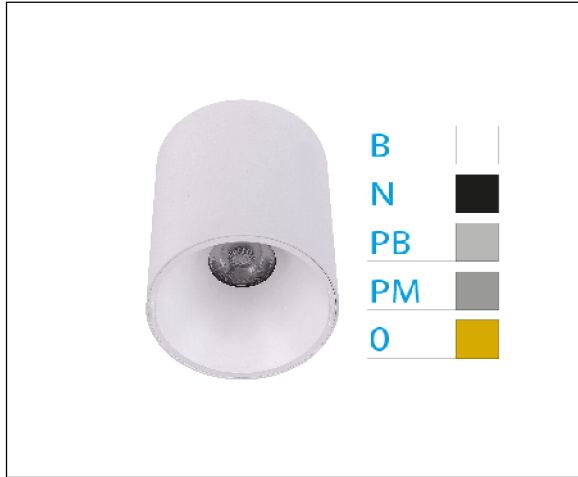

DOWNLIGHT ELSA BLANCO SUPERFICIE 10W 4000K 45° BLANCO PUSH

REFERENCIA	60501BA
EAN-13	8433973505296
CONSUMO	10W
°K	4000K
COLOR ITEM	Blanco
MATERIAL PRODUCTO	Aluminio + PC
COLOR DIFUSOR	Blanco
LUMENS/WATT	100Lm/W
LUMENS CHIP	1000LM
CHIP	CREE
NUMERO CHIPS	1 PCS
DRIVER	ALLWAY
VIDA UTIL	30000H
FLICKER	No Flicker
%THD	≤15%
FACTOR DE POTENCIA	≥0.90
SDCM	5
REGULACION	PUSH
IP	54
PROT.SOBRETENSIONES	1KV
ORIENTABLE	No
ANGULO APERTURA	45°
TEMP. TRABAJ	-10°+45°
VOLTAJE ENTRADA	AC200V-240V
CLASE	CLASE II
VOLTAJE SALIDA	26-40V
FRECUENCIA	50-60HZ
mA	200mA
CRI	≥80
UGR	<19
DIAMETRO	82mm
ALTURA	108mm
PESO	0,37Kg
GARANTIA	3 Años
CERTIFICADO	CE