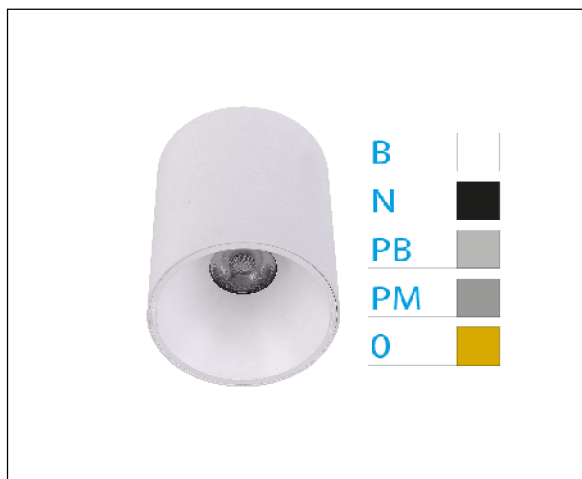

# DOWNLIGHT ELSA BLANCO SUPERFICIE 10W 4000K 45° BLANCO 1-10V

<b>REFERENCIA</b>	60501BB
<b>EAN-13</b>	8433973506491
<b>CONSUMO</b>	10W
<b>°K</b>	4000K
<b>COLOR ITEM</b>	Blanco
<b>MATERIAL PRODUCTO</b>	Aluminio + PC
<b>COLOR DIFUSOR</b>	Blanco
<b>LUMENS/WATT</b>	100Lm/W
<b>LUMENS CHIP</b>	1000LM
<b>CHIP</b>	CREE
<b>NUMERO CHIPS</b>	1 PCS
<b>DRIVER</b>	ALLWAY
<b>VIDA UTIL</b>	30000H
<b>FLICKER</b>	No Flicker
<b>%THD</b>	≤15%
<b>FACTOR DE POTENCIA</b>	≥0.90
<b>SDCM</b>	5
<b>REGULACION</b>	1-10V
<b>IP</b>	54
<b>PROT.SOBRETENSIONES</b>	1KV
<b>ORIENTABLE</b>	No
<b>ANGULO APERTURA</b>	45°
<b>TEMP. TRABAJ</b>	-10°+45°
<b>VOLTAJE ENTRADA</b>	AC200V-240V
<b>CLASE</b>	CLASE II
<b>VOLTAJE SALIDA</b>	26-40V
<b>FRECUENCIA</b>	50-60HZ
<b>mA</b>	200mA
<b>CRI</b>	≥80
<b>UGR</b>	<19
<b>DIAMETRO</b>	82mm
<b>ALTURA</b>	108mm
<b>PESO</b>	0,37Kg
<b>GARANTIA</b>	3 Años
<b>CERTIFICADO</b>	CE