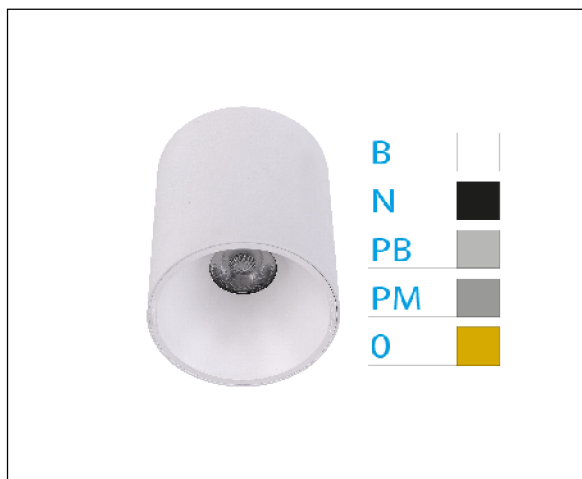

DOWNLIGHT ELSA BLANCO SUPERFICIE 10W 4000K 45° NEGRO PUSH

REFERENCIA	60501NA
EAN-13	8433973505265
CONSUMO	10W
°K	4000K
COLOR ITEM	Blanco
MATERIAL PRODUCTO	Aluminio + PC
COLOR DIFUSOR	Negro
LUMENS/WATT	100Lm/W
LUMENS CHIP	1000LM
CHIP	CREE
NUMERO CHIPS	1 PCS
DRIVER	ALLWAY
VIDA UTIL	30000H
FLICKER	No Flicker
%THD	≤15%
FACTOR DE POTENCIA	≥0.90
SDCM	5
REGULACION	PUSH
IP	54
PROT.SOBRETENSIONES	1KV
ORIENTABLE	No
ANGULO APERTURA	45°
TEMP. TRABAJ	-10°+45°
VOLTAJE ENTRADA	AC200V-240V
CLASE	CLASE II
VOLTAJE SALIDA	26-40V
FRECUENCIA	50-60HZ
mA	200mA
CRI	≥80
UGR	<19
DIAMETRO	82mm
ALTURA	108mm
PESO	0,37Kg
GARANTIA	3 Años
CERTIFICADO	CE