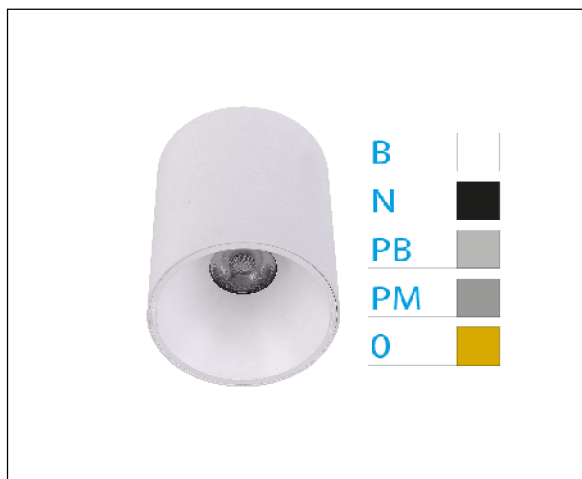

DOWNLIGHT ELSA BLANCO SUPERFICIE 10W 4000K 45° NEGRO DALI

REFERENCIA	60501NC
EAN-13	8433973507665
CONSUMO	10W
°K	4000K
COLOR ITEM	Blanco
MATERIAL PRODUCTO	Aluminio + PC
COLOR DIFUSOR	Negro
LUMENS/WATT	100Lm/W
LUMENS CHIP	1000LM
CHIP	CREE
NUMERO CHIPS	1 PCS
DRIVER	ALLWAY
VIDA UTIL	30000H
FLICKER	No Flicker
%THD	≤15%
FACTOR DE POTENCIA	≥0.90
SDCM	5
REGULACION	DALI
IP	54
PROT.SOBRETENSIONES	1KV
ORIENTABLE	No
ANGULO APERTURA	45°
TEMP. TRABAJ	-10°+45°
VOLTAJE ENTRADA	AC200V-240V
CLASE	CLASE II
VOLTAJE SALIDA	26-40V
FRECUENCIA	50-60HZ
mA	200mA
CRI	≥80
UGR	<19
DIAMETRO	82mm
ALTURA	108mm
PESO	0,37Kg
GARANTIA	3 Años
CERTIFICADO	CE