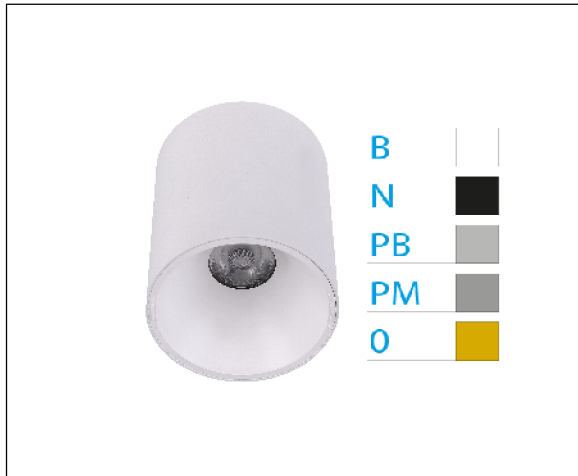

DOWNLIGHT ELSA BLANCO SUPERFICIE 10W 4000K 45° ORO PUSH

REFERENCIA	605010A
EAN-13	8433973505272
CONSUMO	10W
°K	4000K
COLOR ITEM	Blanco
MATERIAL PRODUCTO	Aluminio + PC
COLOR DIFUSOR	Oro
LUMENS/WATT	100Lm/W
LUMENS CHIP	1000LM
CHIP	CREE
NUMERO CHIPS	1 PCS
DRIVER	ALLWAY
VIDA UTIL	30000H
FLICKER	No Flicker
%THD	≤15%
FACTOR DE POTENCIA	≥0.90
SDCM	5
REGULACION	PUSH
IP	54
PROT.SOBRETENSIONES	1KV
ORIENTABLE	No
ANGULO APERTURA	45°
TEMP. TRABAJ	-10°+45°
VOLTAJE ENTRADA	AC200V-240V
CLASE	CLASE II
VOLTAJE SALIDA	26-40V
FRECUENCIA	50-60HZ
mA	200mA
CRI	≥80
UGR	<19
DIAMETRO	82mm
ALTURA	108mm
PESO	0,37Kg
GARANTIA	3 Años
CERTIFICADO	CE