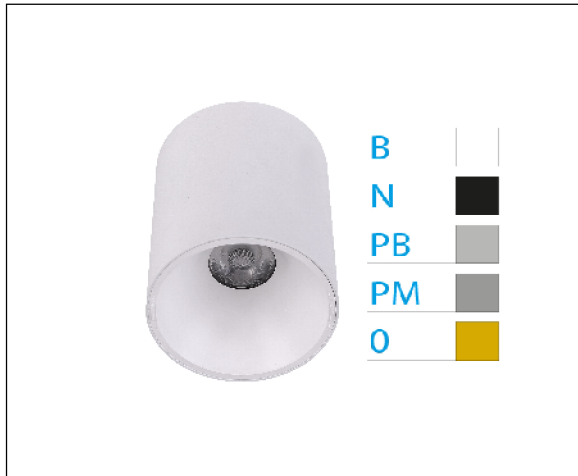

DOWNLIGHT ELSA BLANCO SUPERFICIE 10W 4000K 45° ORO DALI

REFERENCIA	60501OC
EAN-13	8433973507672
CONSUMO	10W
°K	4000K
COLOR ITEM	Blanco
MATERIAL PRODUCTO	Aluminio + PC
COLOR DIFUSOR	Oro
LUMENS/WATT	100Lm/W
LUMENS CHIP	1000LM
CHIP	CREE
NUMERO CHIPS	1 PCS
DRIVER	ALLWAY
VIDA UTIL	30000H
FLICKER	No Flicker
%THD	≤15%
FACTOR DE POTENCIA	≥0.90
SDCM	5
REGULACION	DALI
IP	54
PROT.SOBRETENSIONES	1KV
ORIENTABLE	No
ANGULO APERTURA	45°
TEMP. TRABAJ	-10°+45°
VOLTAJE ENTRADA	AC200V-240V
CLASE	CLASE II
VOLTAJE SALIDA	26-40V
FRECUENCIA	50-60HZ
mA	200mA
CRI	≥80
UGR	<19
DIAMETRO	82mm
ALTURA	108mm
PESO	0,37Kg
GARANTIA	3 Años
CERTIFICADO	CE