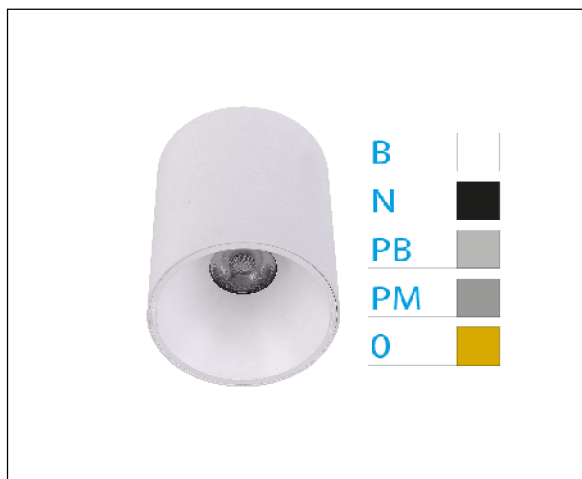

DOWNLIGHT ELSA BLANCO SUPERFICIE 10W 4000K 45° ORO S/R

REFERENCIA	60501OSR
EAN-13	8433973504077
CONSUMO	10W
°K	4000K
COLOR ITEM	Blanco
MATERIAL PRODUCTO	Aluminio + PC
COLOR DIFUSOR	Oro
LUMENS/WATT	100Lm/W
LUMENS CHIP	1000LM
CHIP	CREE
NUMERO CHIPS	1 PCS
DRIVER	ALLWAY
VIDA UTIL	30000H
FLICKER	No Flicker
%THD	≤15%
FACTOR DE POTENCIA	≥0.90
SDCM	5
REGULACION	S/R
IP	54
PROT.SOBRETENSIONES	1KV
ORIENTABLE	No
ANGULO APERTURA	45°
TEMP. TRABAJ	-10°+45°
VOLTAJE ENTRADA	AC200V-240V
CLASE	CLASE II
VOLTAJE SALIDA	26-40V
FRECUENCIA	50-60HZ
mA	200mA
CRI	≥80
UGR	<19
DIAMETRO	82mm
ALTURA	108mm
PESO	0,37Kg
GARANTIA	3 Años
CERTIFICADO	CE