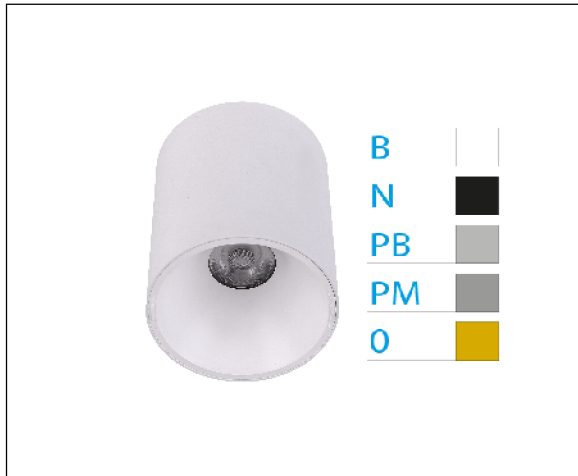

DOWNLIGHT ELSA BLANCO SUPERFICIE 10W 4000K 45° PL BRILLO PUSH

REFERENCIA	60501PBA
EAN-13	8433973505258
CONSUMO	10W
°K	4000K
COLOR ITEM	Blanco
MATERIAL PRODUCTO	Aluminio + PC
COLOR DIFUSOR	Plata Brillo
LUMENS/WATT	100Lm/W
LUMENS CHIP	1000LM
CHIP	CREE
NUMERO CHIPS	1 PCS
DRIVER	ALLWAY
VIDA UTIL	30000H
FLICKER	No Flicker
%THD	≤15%
FACTOR DE POTENCIA	≥0.90
SDCM	5
REGULACION	PUSH
IP	54
PROT.SOBRETENSIONES	1KV
ORIENTABLE	No
ANGULO APERTURA	45°
TEMP. TRABAJ	-10°+45°
VOLTAJE ENTRADA	AC200V-240V
CLASE	CLASE II
VOLTAJE SALIDA	26-40V
FRECUENCIA	50-60HZ
mA	200mA
CRI	≥80
UGR	<19
DIAMETRO	82mm
ALTURA	108mm
PESO	0,37Kg
GARANTIA	3 Años
CERTIFICADO	CE